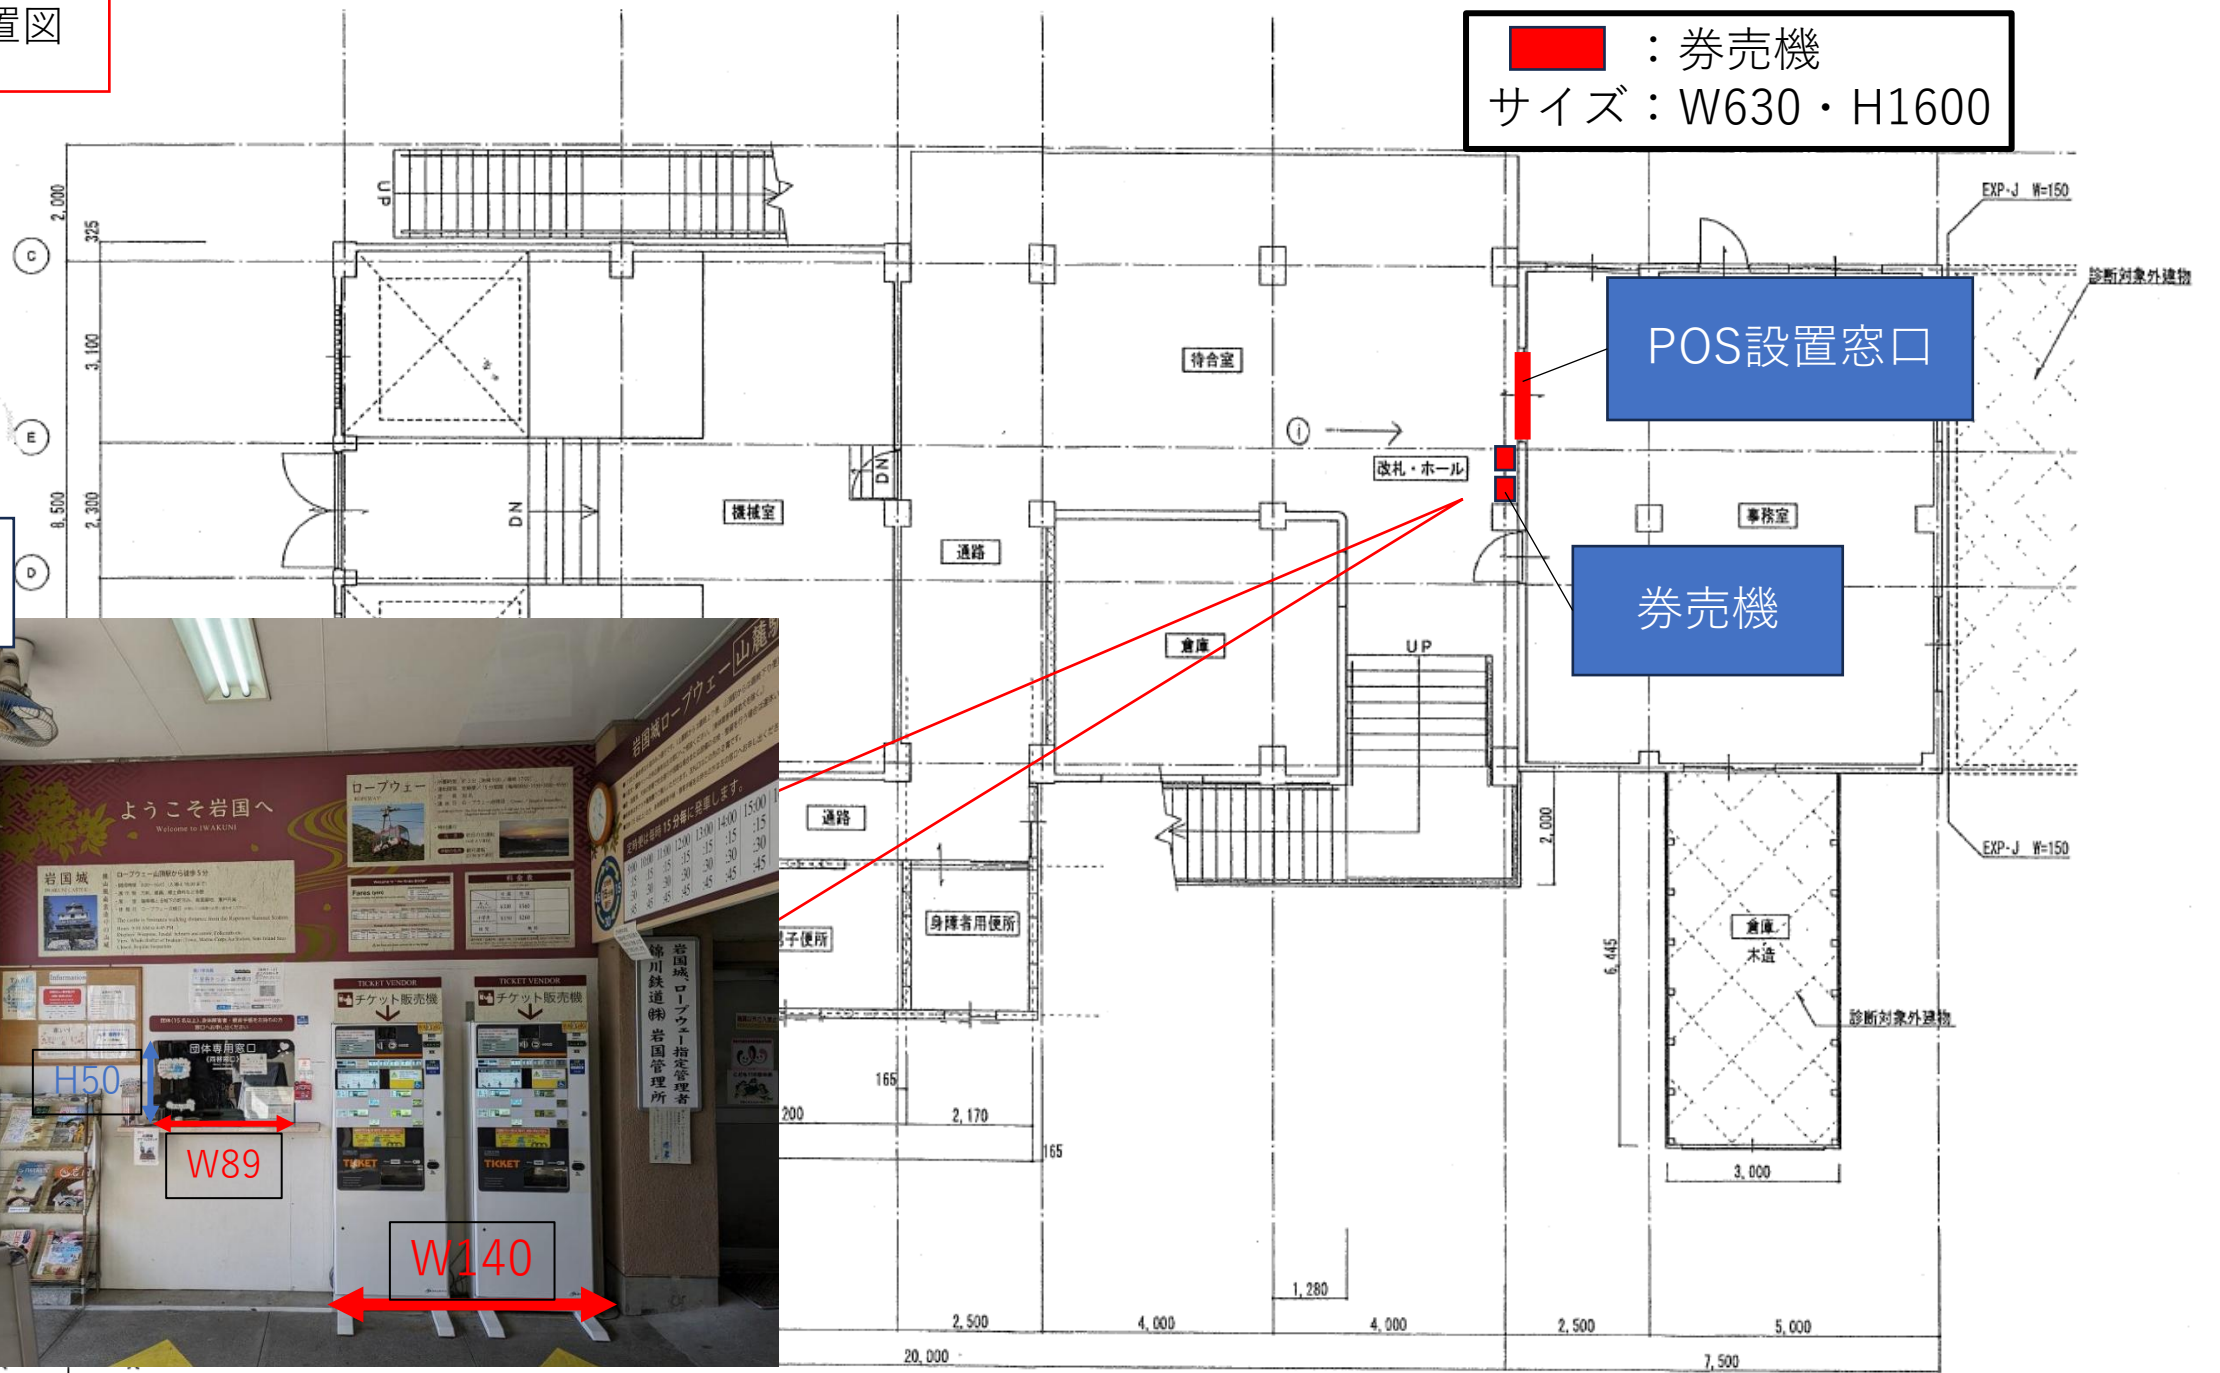

山麓駅配置図

■ : 券売機
サイズ : W630・H1600

現状写真

岩国城配置図

POS設置窓口

現状写真