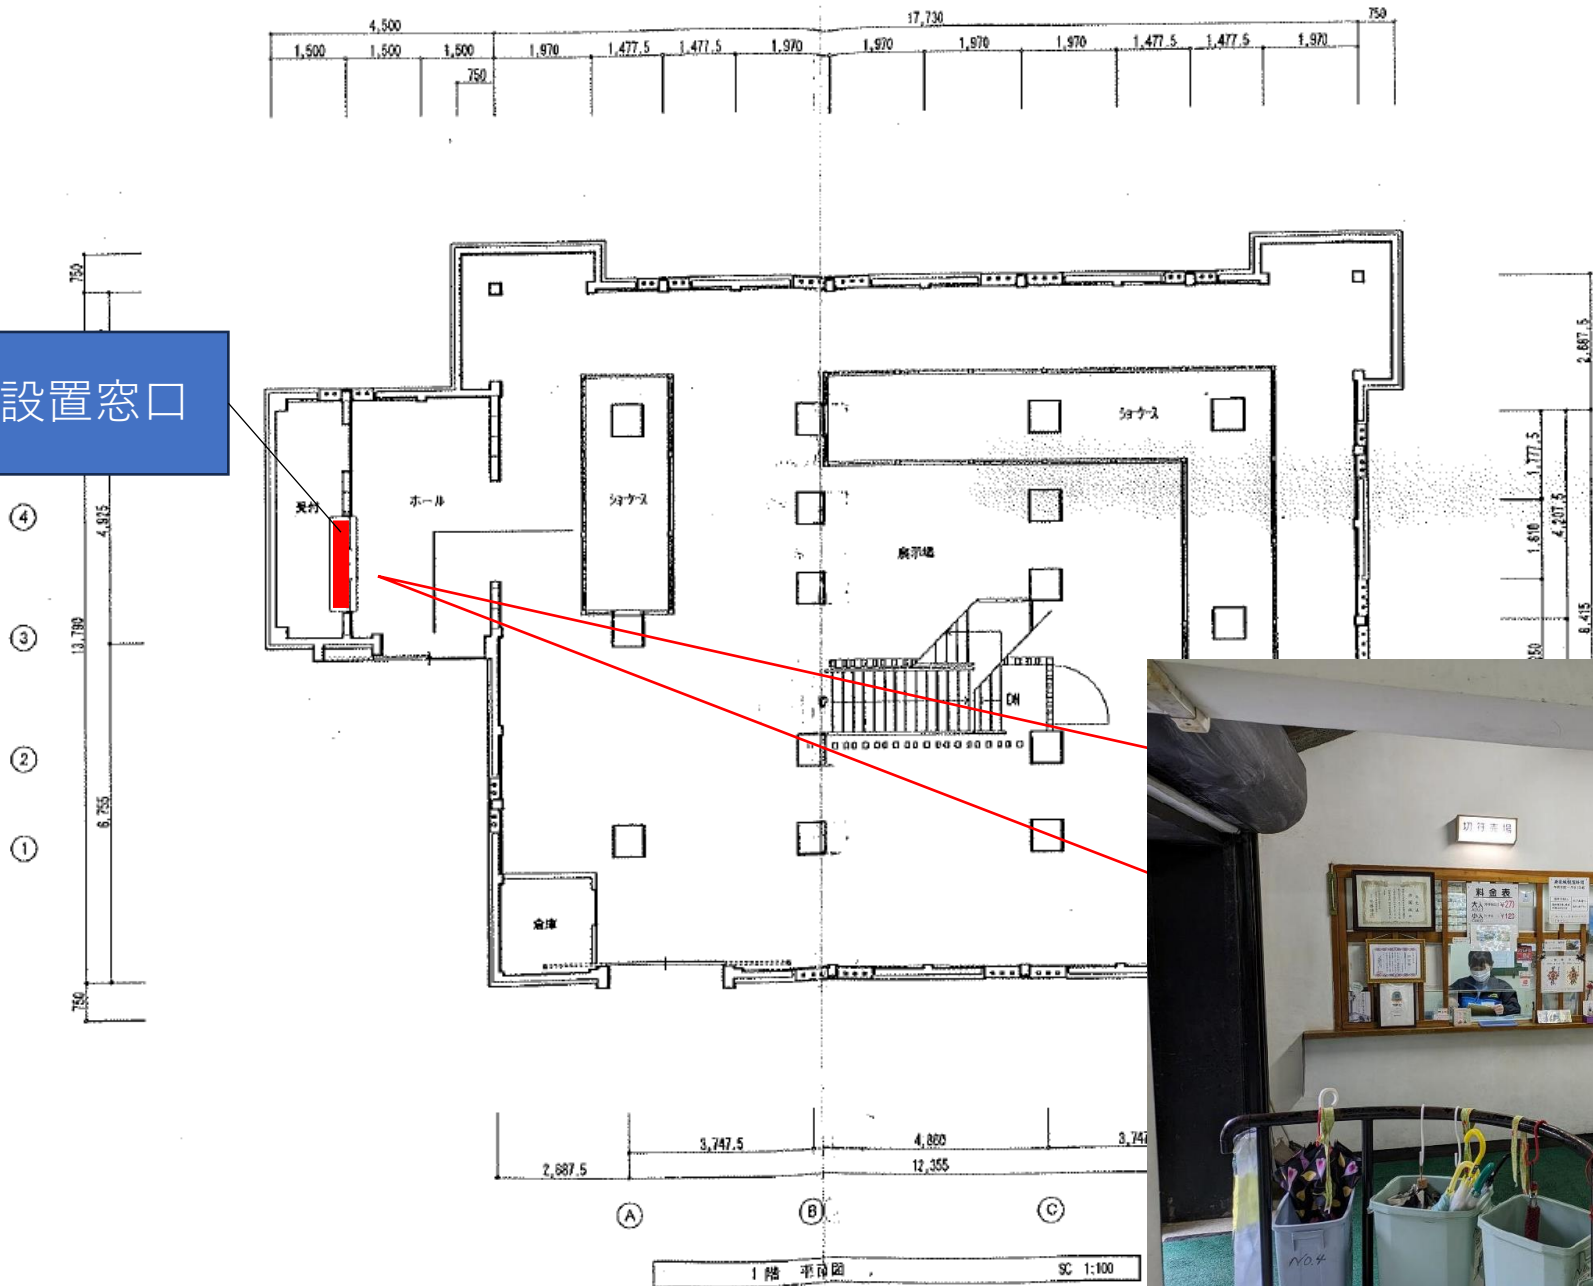

山麓駅配置図

■ : 券売機
サイズ : W630・H1600

現状写真

岩国城配置図

POS設置窓口

現状写真