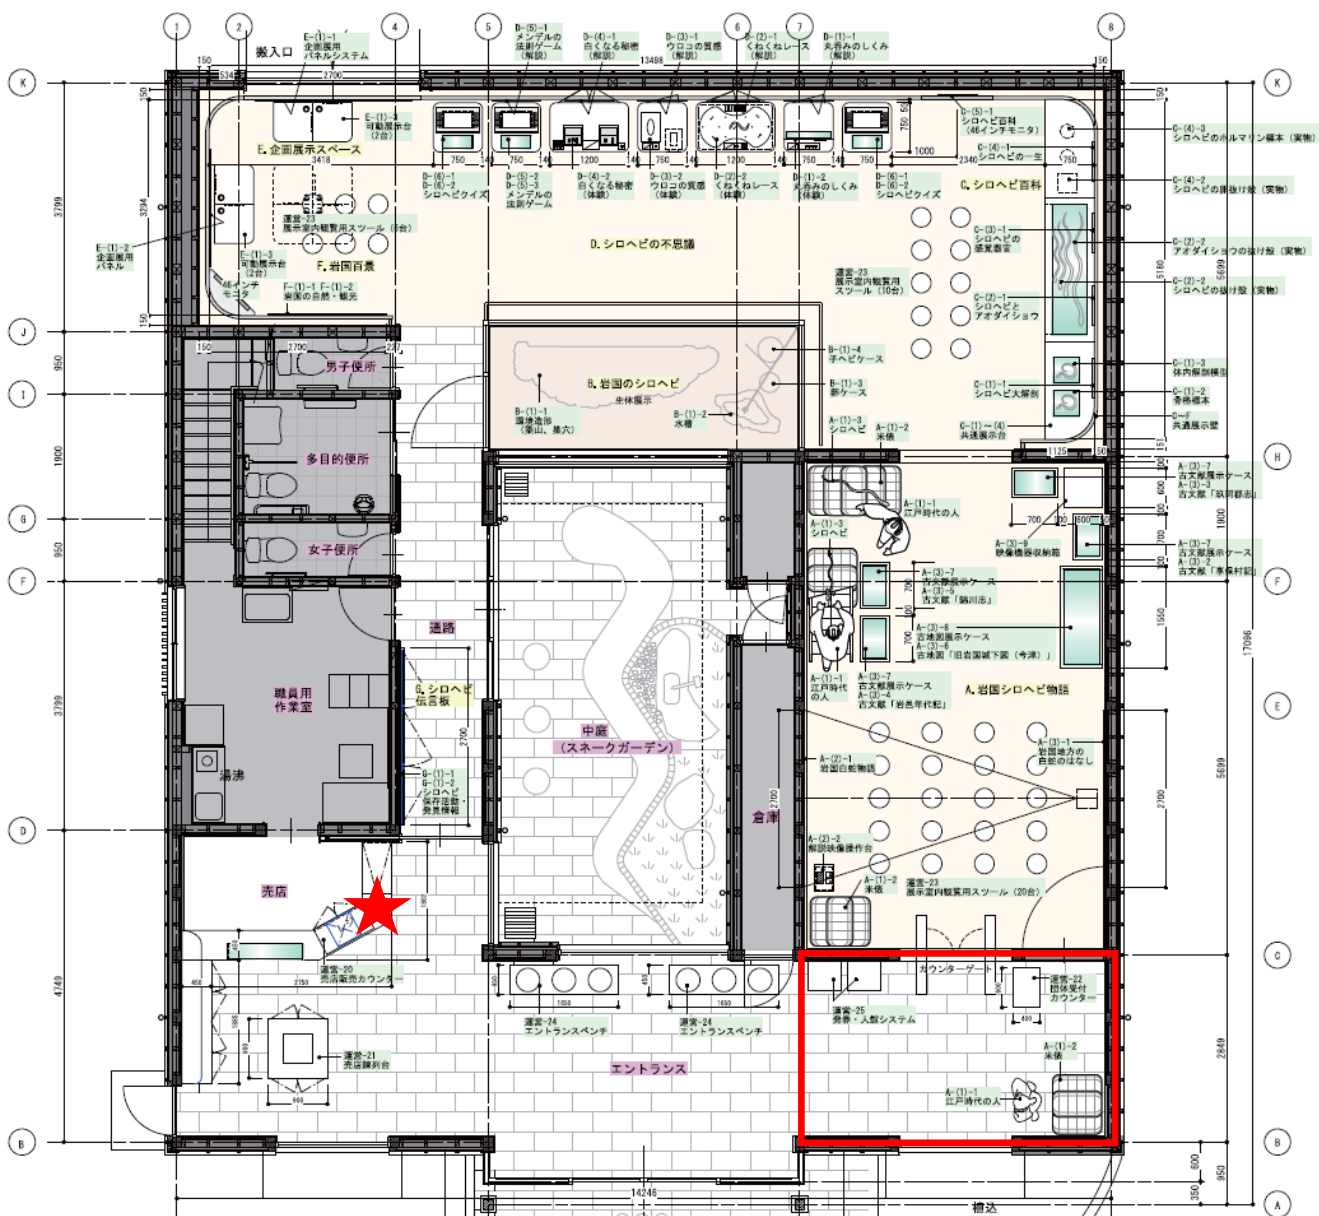

岩国シロヘビの館 参考平面図

凡例

キャッシュレス券売機設置場所

POS レジ設置場所 ★

注意事項

- ・キャッシュレス券売機について、キャッシュレス決済利用者は現金対応機の列に並びず、キャッシュレス専用機が空いていればそちらに流れることが出来る動線であること。
- ・既設券売機の場所に設置することも可能であること。
- ・機器設置の日程については施設管理者と協議の上決定すること。