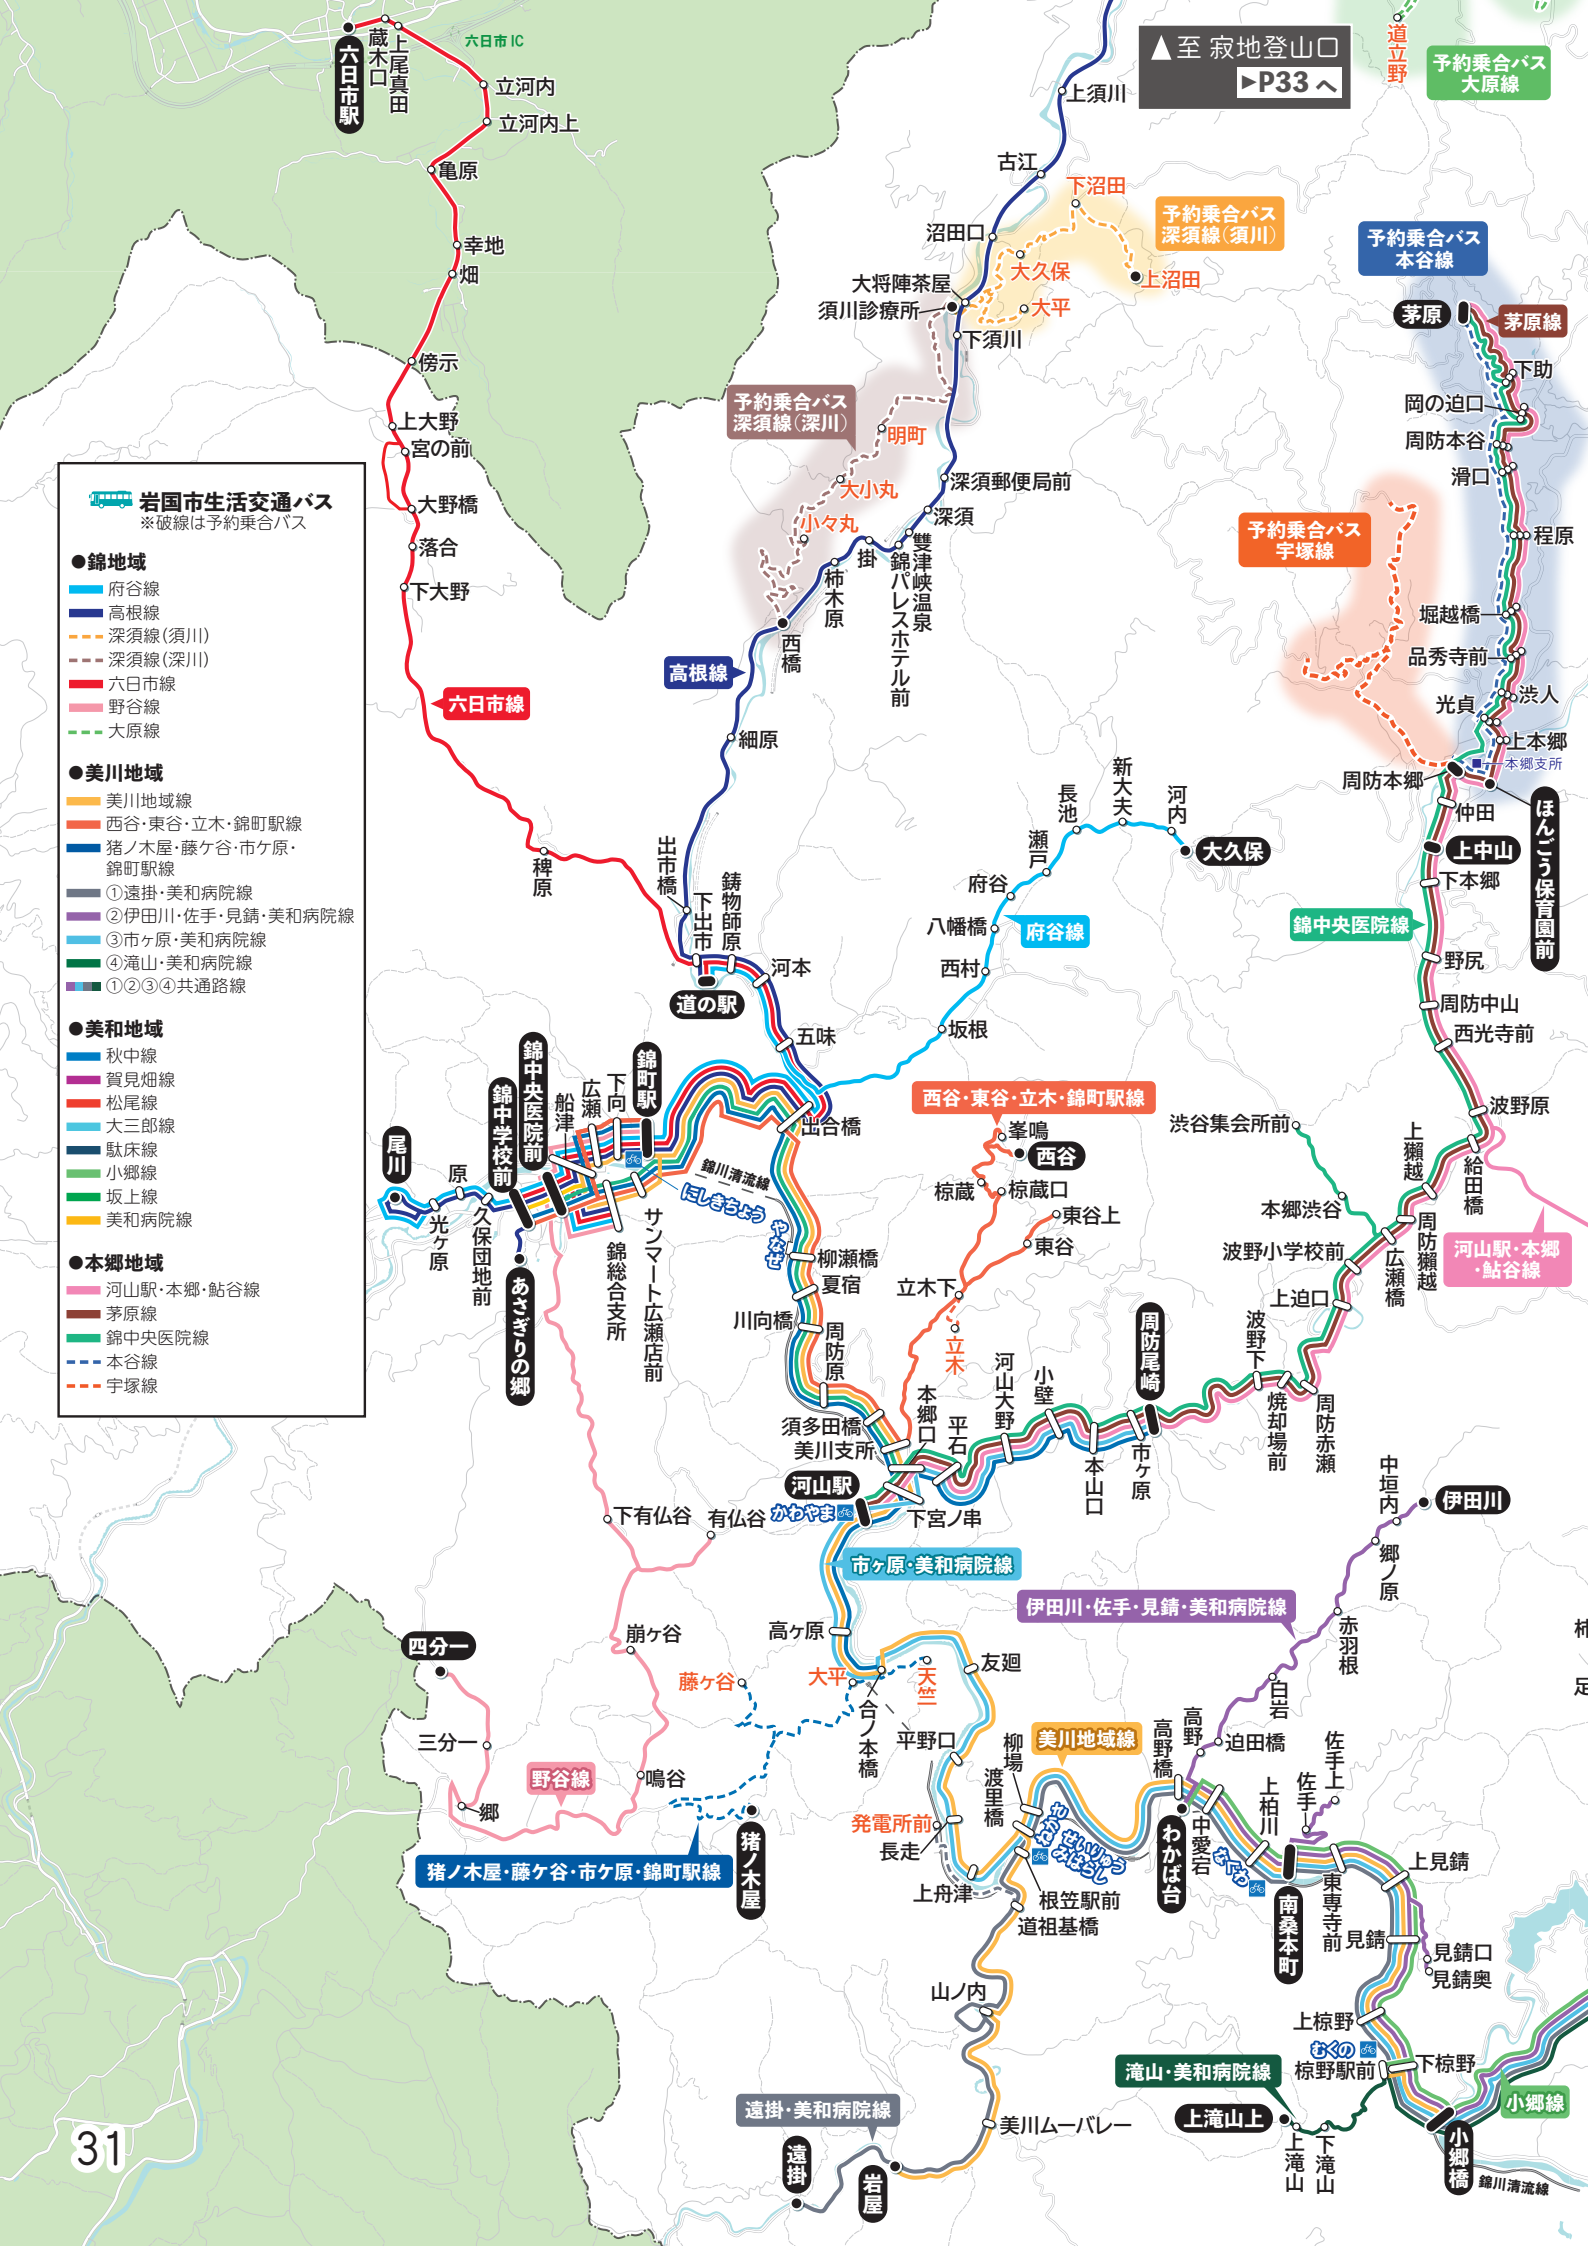

岩国市生活交通バス
※破線は予約乗合バス

- 錦地域
 - 府谷線
 - 高根線
 - 深須線(須川)
 - 深須線(深川)
 - 六日市線
 - 野谷線
 - 大原線
- 美川地域
 - 美川地域線
 - 西谷・東谷・立木・錦町駅線
 - 猪ノ木屋・藤ヶ谷・市ヶ原・錦町駅線
 - ①遠掛・美和病院線
 - ②伊田川・佐手・見鑄・美和病院線
 - ③市ヶ原・美和病院線
 - ④滝山・美和病院線
 - ①②③④共通路線
- 美和地域
 - 秋中線
 - 賀見畑線
 - 松尾線
 - 大三郎線
 - 駄床線
 - 小郷線
 - 坂上線
 - 美和病院線
- 本郷地域
 - 河山駅・本郷・鮎谷線
 - 茅原線
 - 錦中央病院線
 - 本谷線
 - 宇塚線

▲至 寂地登山口
▶P33へ

道立野
予約乗合バス
大原線

予約乗合バス
深須線(須川)

予約乗合バス
本谷線

予約乗合バス
宇塚線

西谷・東谷・立木・錦町駅線

市ヶ原・美和病院線

伊田川・佐手・見鑄・美和病院線

美川地域線

滝山・美和病院線

美和病院線

| | |
|------------------|-------------------|
| 秋中釜ヶ原方面線 (賀見畑経由) | 生見川方面線 |
| 長谷畑方面線 | 大峰方面線 |
| 秋中釜ヶ原方面線 (北中山経由) | 坂上釜ヶ原方面線 (瀬戸ノ内経由) |
| 亀尾川方面線 | 坂上釜ヶ原方面線 (百合谷経由) |
| 根本ノ骨方面線 | |

美和病院線は、複数の線を全て一つにまとめています。詳しい路線については上の図をご覧ください。

玖北エリア (錦地域北部を除く)

| | | | |
|--|---------------------------|--|----------------------------|
| | その他のバス | | 凡例 |
| | いわくにバス | | ● 起終点停留所 |
| | 防長交通 | | ○ 停留所 (名称が黒以外の場合は予約乗合) |
| | 岩国市過疎地域乗合バス [持ヶ峠線] (第一交通) | | ▶ 片方向のみ停車する停留所 |
| | | | ■ ※当マップでは、駅名はひらがなで表記しています。 |
| | | | ■ 近くに駐輪場がある駅 |