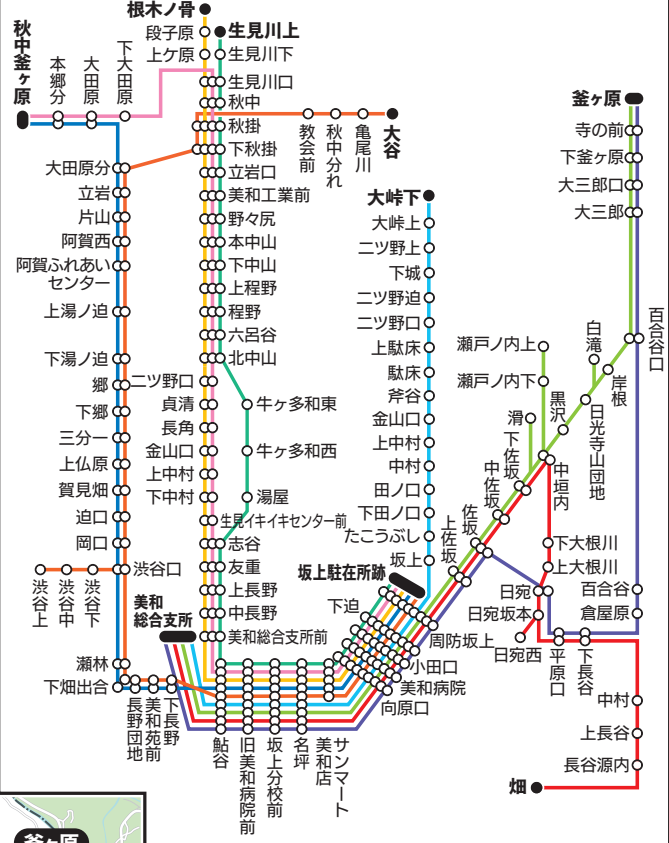

岩国市生活交通バス
※破線は予約乗合バス

- 錦地域
 - 府谷線
 - 高根線
 - 深須線(須川)
 - 深須線(深川)
 - 六日市線
 - 野谷線
 - 大原線
- 美川地域
 - 美川地域線
 - 西谷・東谷・立木・錦町駅線
 - 猪ノ木屋・藤ヶ谷・市ヶ原・錦町駅線
 - ①遠掛・美和病院線
 - ②伊田川・佐手・見鑄・美和病院線
 - ③市ヶ原・美和病院線
 - ④滝山・美和病院線
 - ①②③④共通路線
- 美和地域
 - 秋中線
 - 賀見畑線
 - 松尾線
 - 大三郎線
 - 駄床線
 - 小郷線
 - 坂上線
 - 美和病院線
- 本郷地域
 - 河山駅・本郷・鮎谷線
 - 茅原線
 - 錦中央病院線
 - 本谷線
 - 宇塚線

▲至 寂地登山口
▶P33へ

道立野
予約乗合バス
大原線

予約乗合バス
深須線(須川)

予約乗合バス
本谷線

予約乗合バス
宇塚線

西谷・東谷・立木・錦町駅線

市ヶ原・美和病院線

伊田川・佐手・見鑄・美和病院線

美川地域線

滝山・美和病院線

美和病院線

| | |
|------------------|-------------------|
| 秋中釜ヶ原方面線 (賀見畑経由) | 生見川方面線 |
| 長谷畑方面線 | 大峰方面線 |
| 秋中釜ヶ原方面線 (北中山経由) | 坂上釜ヶ原方面線 (瀬戸ノ内経由) |
| 亀尾川方面線 | 坂上釜ヶ原方面線 (百合谷経由) |
| 根本ノ骨方面線 | |

美和病院線は、複数の線を全て一つにまとめています。詳しい路線については上の図をご覧ください。

玖北エリア (錦地域北部を除く)

| | | | |
|--|---------------------------|--|----------------------------|
| | その他のバス | | 凡例 |
| | いわくにバス | | ● 起終点停留所 |
| | 防長交通 | | ○ 停留所 (名称が黒以外の場合は予約乗合) |
| | 岩国市過疎地域乗合バス [持ヶ峠線] (第一交通) | | ▶ 片方向のみ停車する停留所 |
| | | | ■ ※当マップでは、駅名はひらがなで表記しています。 |
| | | | ■ 近くに駐輪場がある駅 |