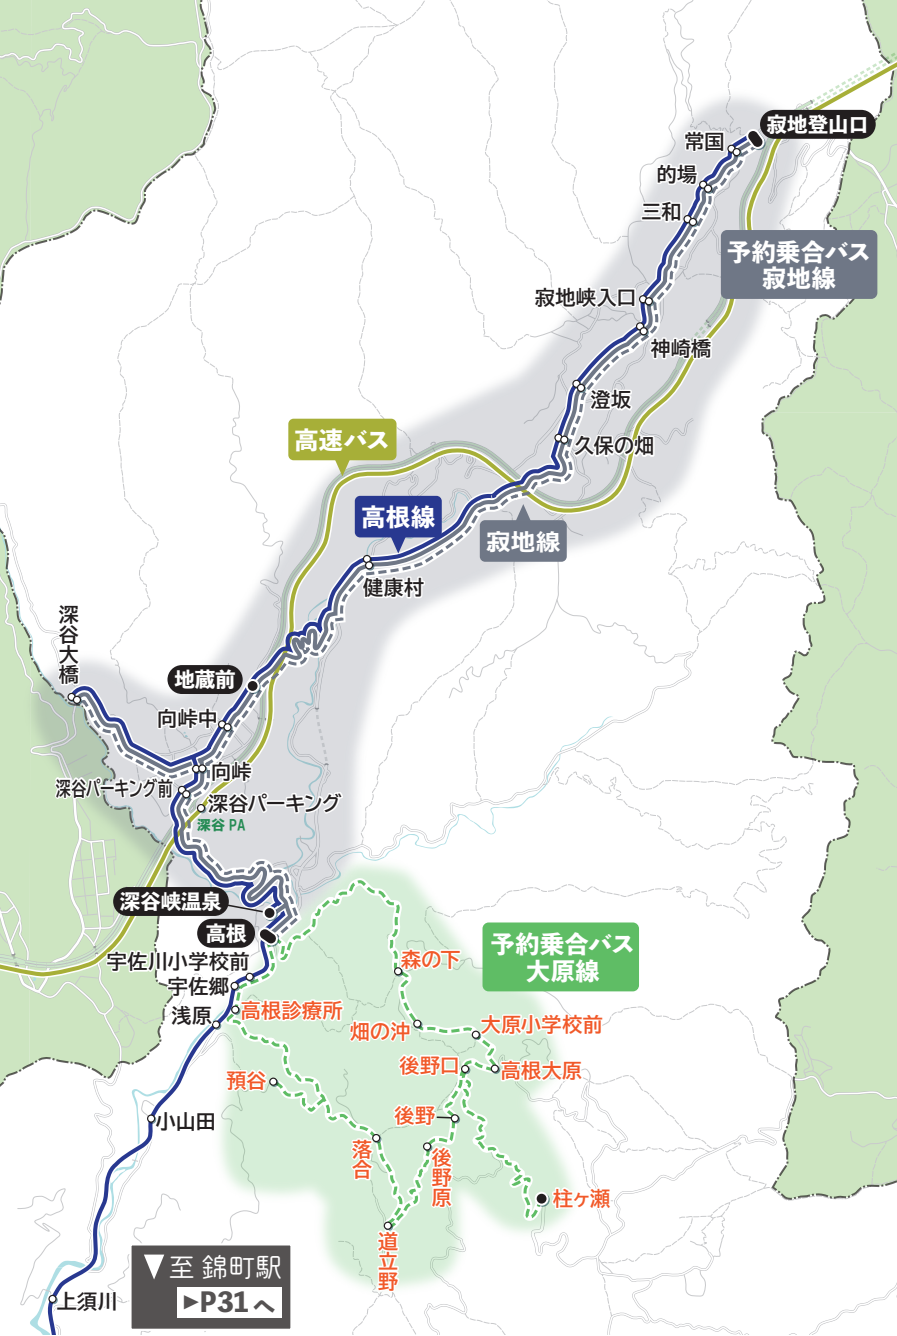

玖北地域 岩国市生活交通バス一覧

玖北エリア(錦地域北部)

岩国市生活交通バス
※破線は予約乗合バス

- 錦地域
- 高根線
- 寂地線
- - - 大原線

高速バス
— 広益線「清流ライン高津川号」(石見交通)

凡例

- 起終点停留所
- 停留所 (名称が黒以外の場合は予約乗合)

路線名	起点⇄終点 ※ ( ) 内の停留所が起終点の便もあります	
錦地域		
府谷線	大久保	尾川 (錦町駅・錦中学校前)
高根線	寂地登山口 (深谷峡温泉・高根)	尾川 (錦中学校前・あさぎりの郷・道の駅)
六日市線	六日市駅	錦中学校前 (錦町駅・道の駅)
野谷線	四分一	錦町駅
寂地線	寂地登山口	高根
美川地域		
美川地域線	錦町駅	小郷橋 (南桑本町)
西谷・東谷・立木・錦町駅線	西谷	錦町駅
猪ノ木屋・藤ヶ谷・市ヶ原・錦町駅線	猪ノ木屋	錦町駅
遠掛・美和病院線	遠掛	坂上駐在所跡
伊田川・佐手・見鑄・美和病院線	伊田川	坂上駐在所跡
市ヶ原・美和病院線	周防尾崎	坂上駐在所跡
滝山・美和病院線	上滝山上	坂上駐在所跡
美和地域		
秋中線	秋中釜ヶ原	坂上駐在所跡 (美和病院)
貫見畑線	秋中釜ヶ原 (大田原分)	坂上駐在所跡 (美和病院)
松尾線	鮎谷	岩国駅
大三郎線	釜ヶ原	美和総合支所前 (美和小学校前)
駄床線	二ツ野口	美和総合支所前 (美和小学校前)
小郷線	わかば台	坂上駐在所跡 (鮎谷・美和病院)
坂上線	鮎谷 (美和総合支所)	大竹駅
美和病院線	坂上釜ヶ原方面 (百合谷経由)	釜ヶ原 美和総合支所
	坂上釜ヶ原方面 (瀬戸ノ内経由)	釜ヶ原 美和総合支所
	生見川方面	生見川上 坂上駐在所跡
	秋中釜ヶ原方面 (貫見畑経由)	秋中釜ヶ原 坂上駐在所跡
	秋中釜ヶ原方面 (北中山経由)	秋中釜ヶ原 坂上駐在所跡
	根木ノ骨方面	根木ノ骨 坂上駐在所跡
	長谷畑方面	畑 美和総合支所
	大峠方面	大峠下 美和総合支所
	亀尾川方面	大谷 坂上駐在所跡
本郷地域		
河山駅・本郷・鮎谷線	河山駅	茅原 美和病院
茅原線	茅原	河山駅
錦中央医院線	茅原	錦中央医院前