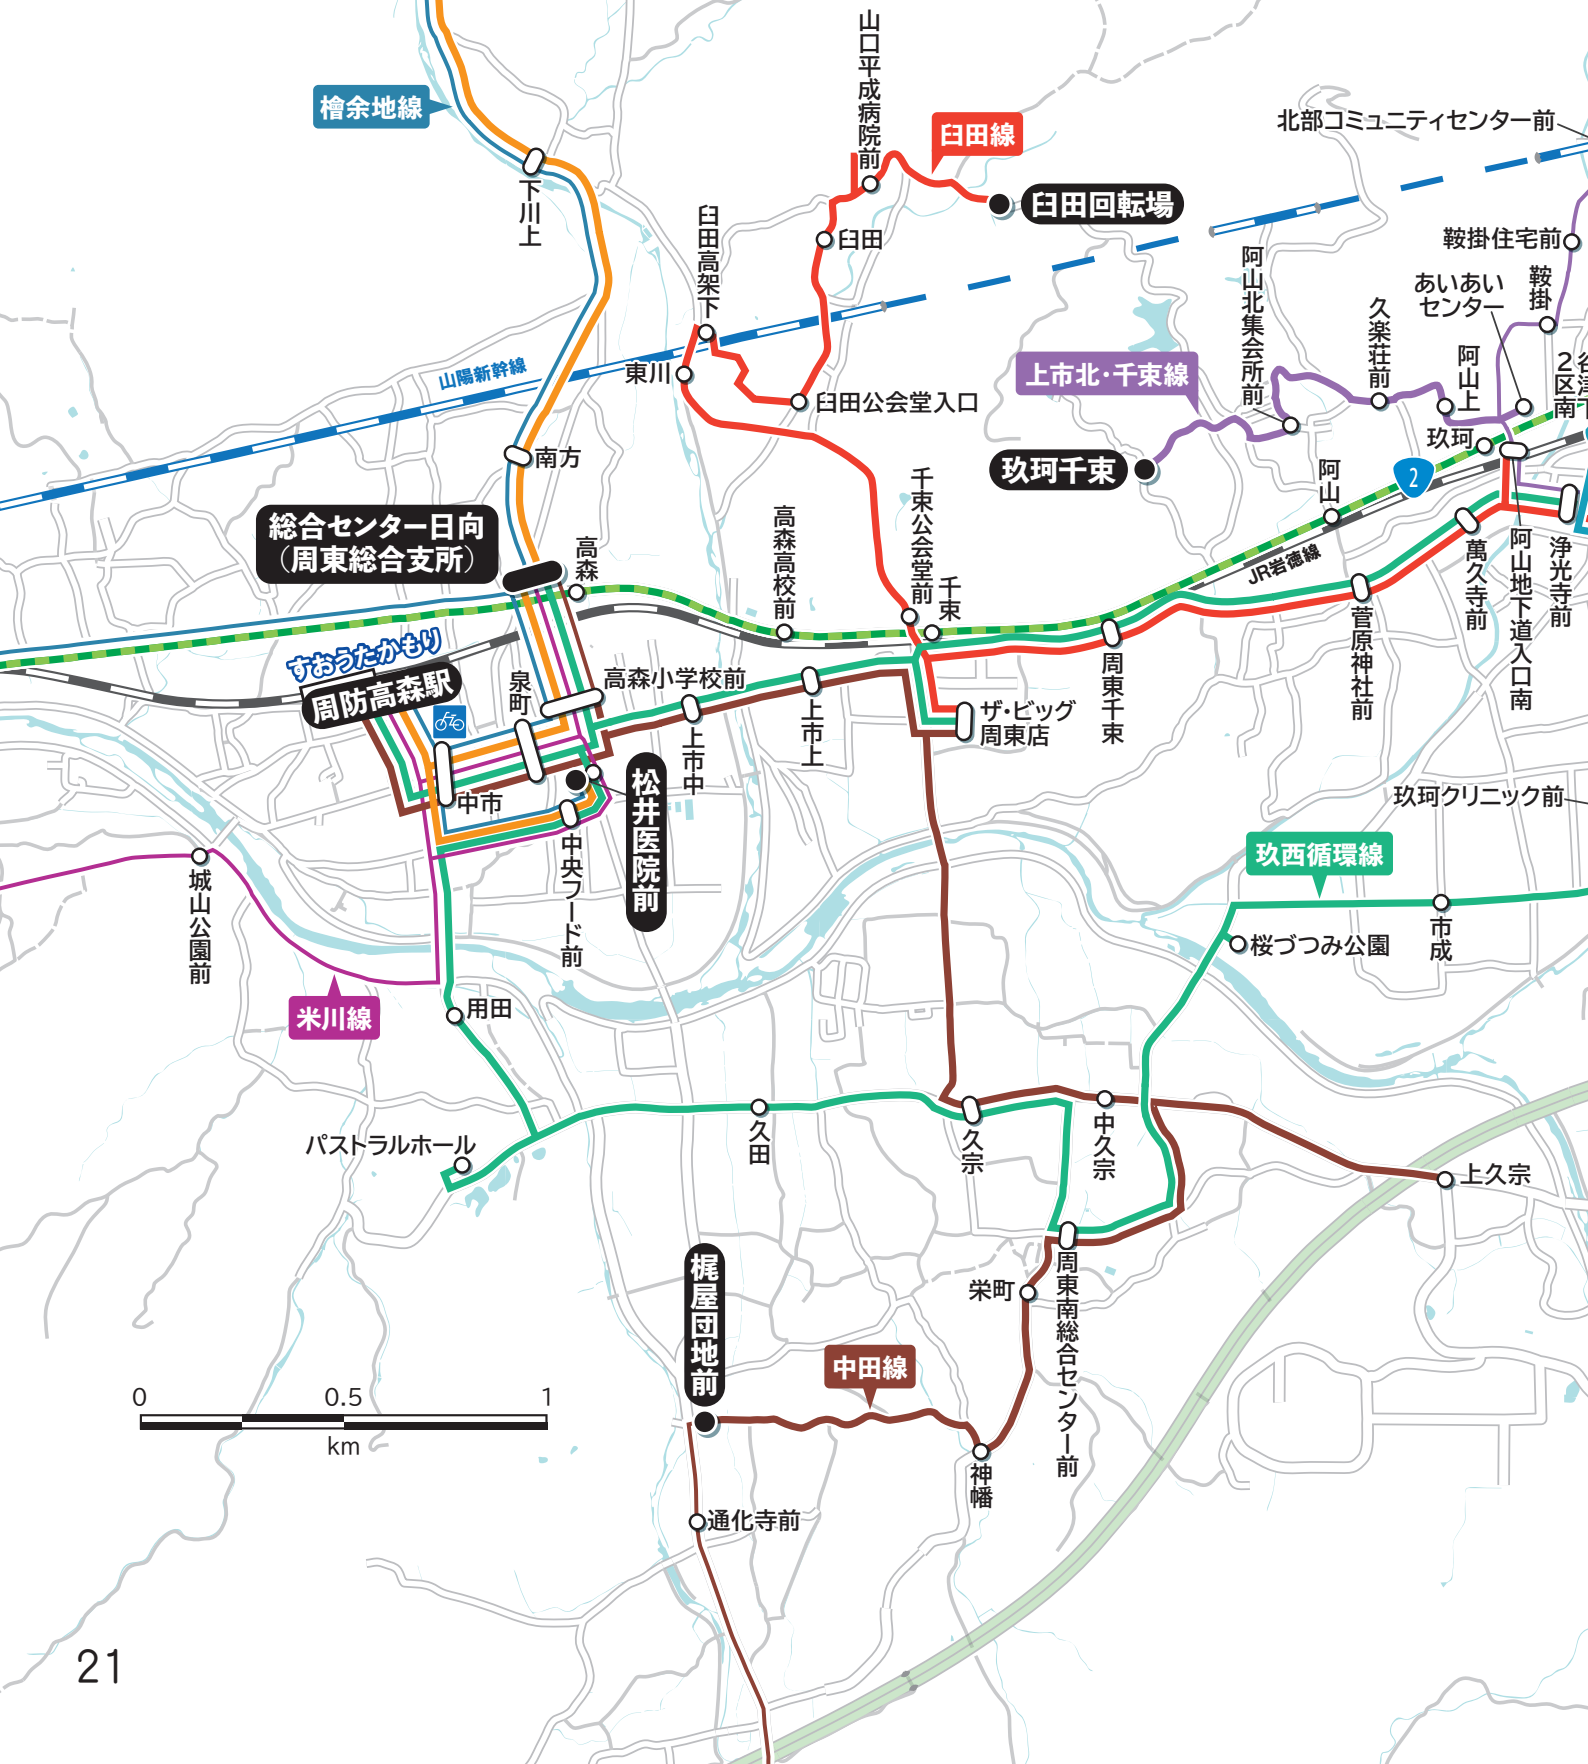

明神上

田代

川越線

小畑

下小畑

檜余地上

檜余地

檜余地下

下差川

午王ノ内

大歳

西原

呼坂口

呼坂大江

清光台入口

勝間

玖西エリア

<p>岩国市生活交通バス</p> <ul style="list-style-type: none"> ● 周東地域 ● 玖珂地域 ● 中田線 ● 川越線 ● 米川線 ● 檜余地線 ● 祖生末元線 ● 祖生天兼線 ● 欽明路・上谷線 ● 玖西循環線 ● 白田線 ● 上市北・千束線 	<p>その他のバス</p> <ul style="list-style-type: none"> ● 防長交通 ● 岩国市過疎地域乗合バス ● 〔二鹿線・叶木線・大藤線〕 ● (第一交通) 	<p>凡例</p> <ul style="list-style-type: none"> ● 起終点停留所 ○ 停留所 (名称が黒以外の場合は予約乗合) ▷ 片方向のみ停車する停留所 ☎ ※当マップでは、駅名はひらがなで表記しています。 🚗 近くに駐輪場がある駅
---	---	--

※細い線は1日6便(概ね3往復相当)以下の路線です。

玖西エリア [拡大図]

岩国市生活交通バス

- 周東地域
 - 中田線
 - 川越線
 - 米川線
 - 檜余地線
 - 祖生末元線
 - 祖生天兼線
- 玖珂地域
 - 玖西循環線
 - 臼田線
 - 上市北・千束線
 - 谷津上線
 - 欽明路・上谷線

その他のバス

- 防長交通
- 岩国市過疎地域乗合バス[叶木線] (第一交通)

※細い線は1日6便(概ね3往復相当)以下の路線です。