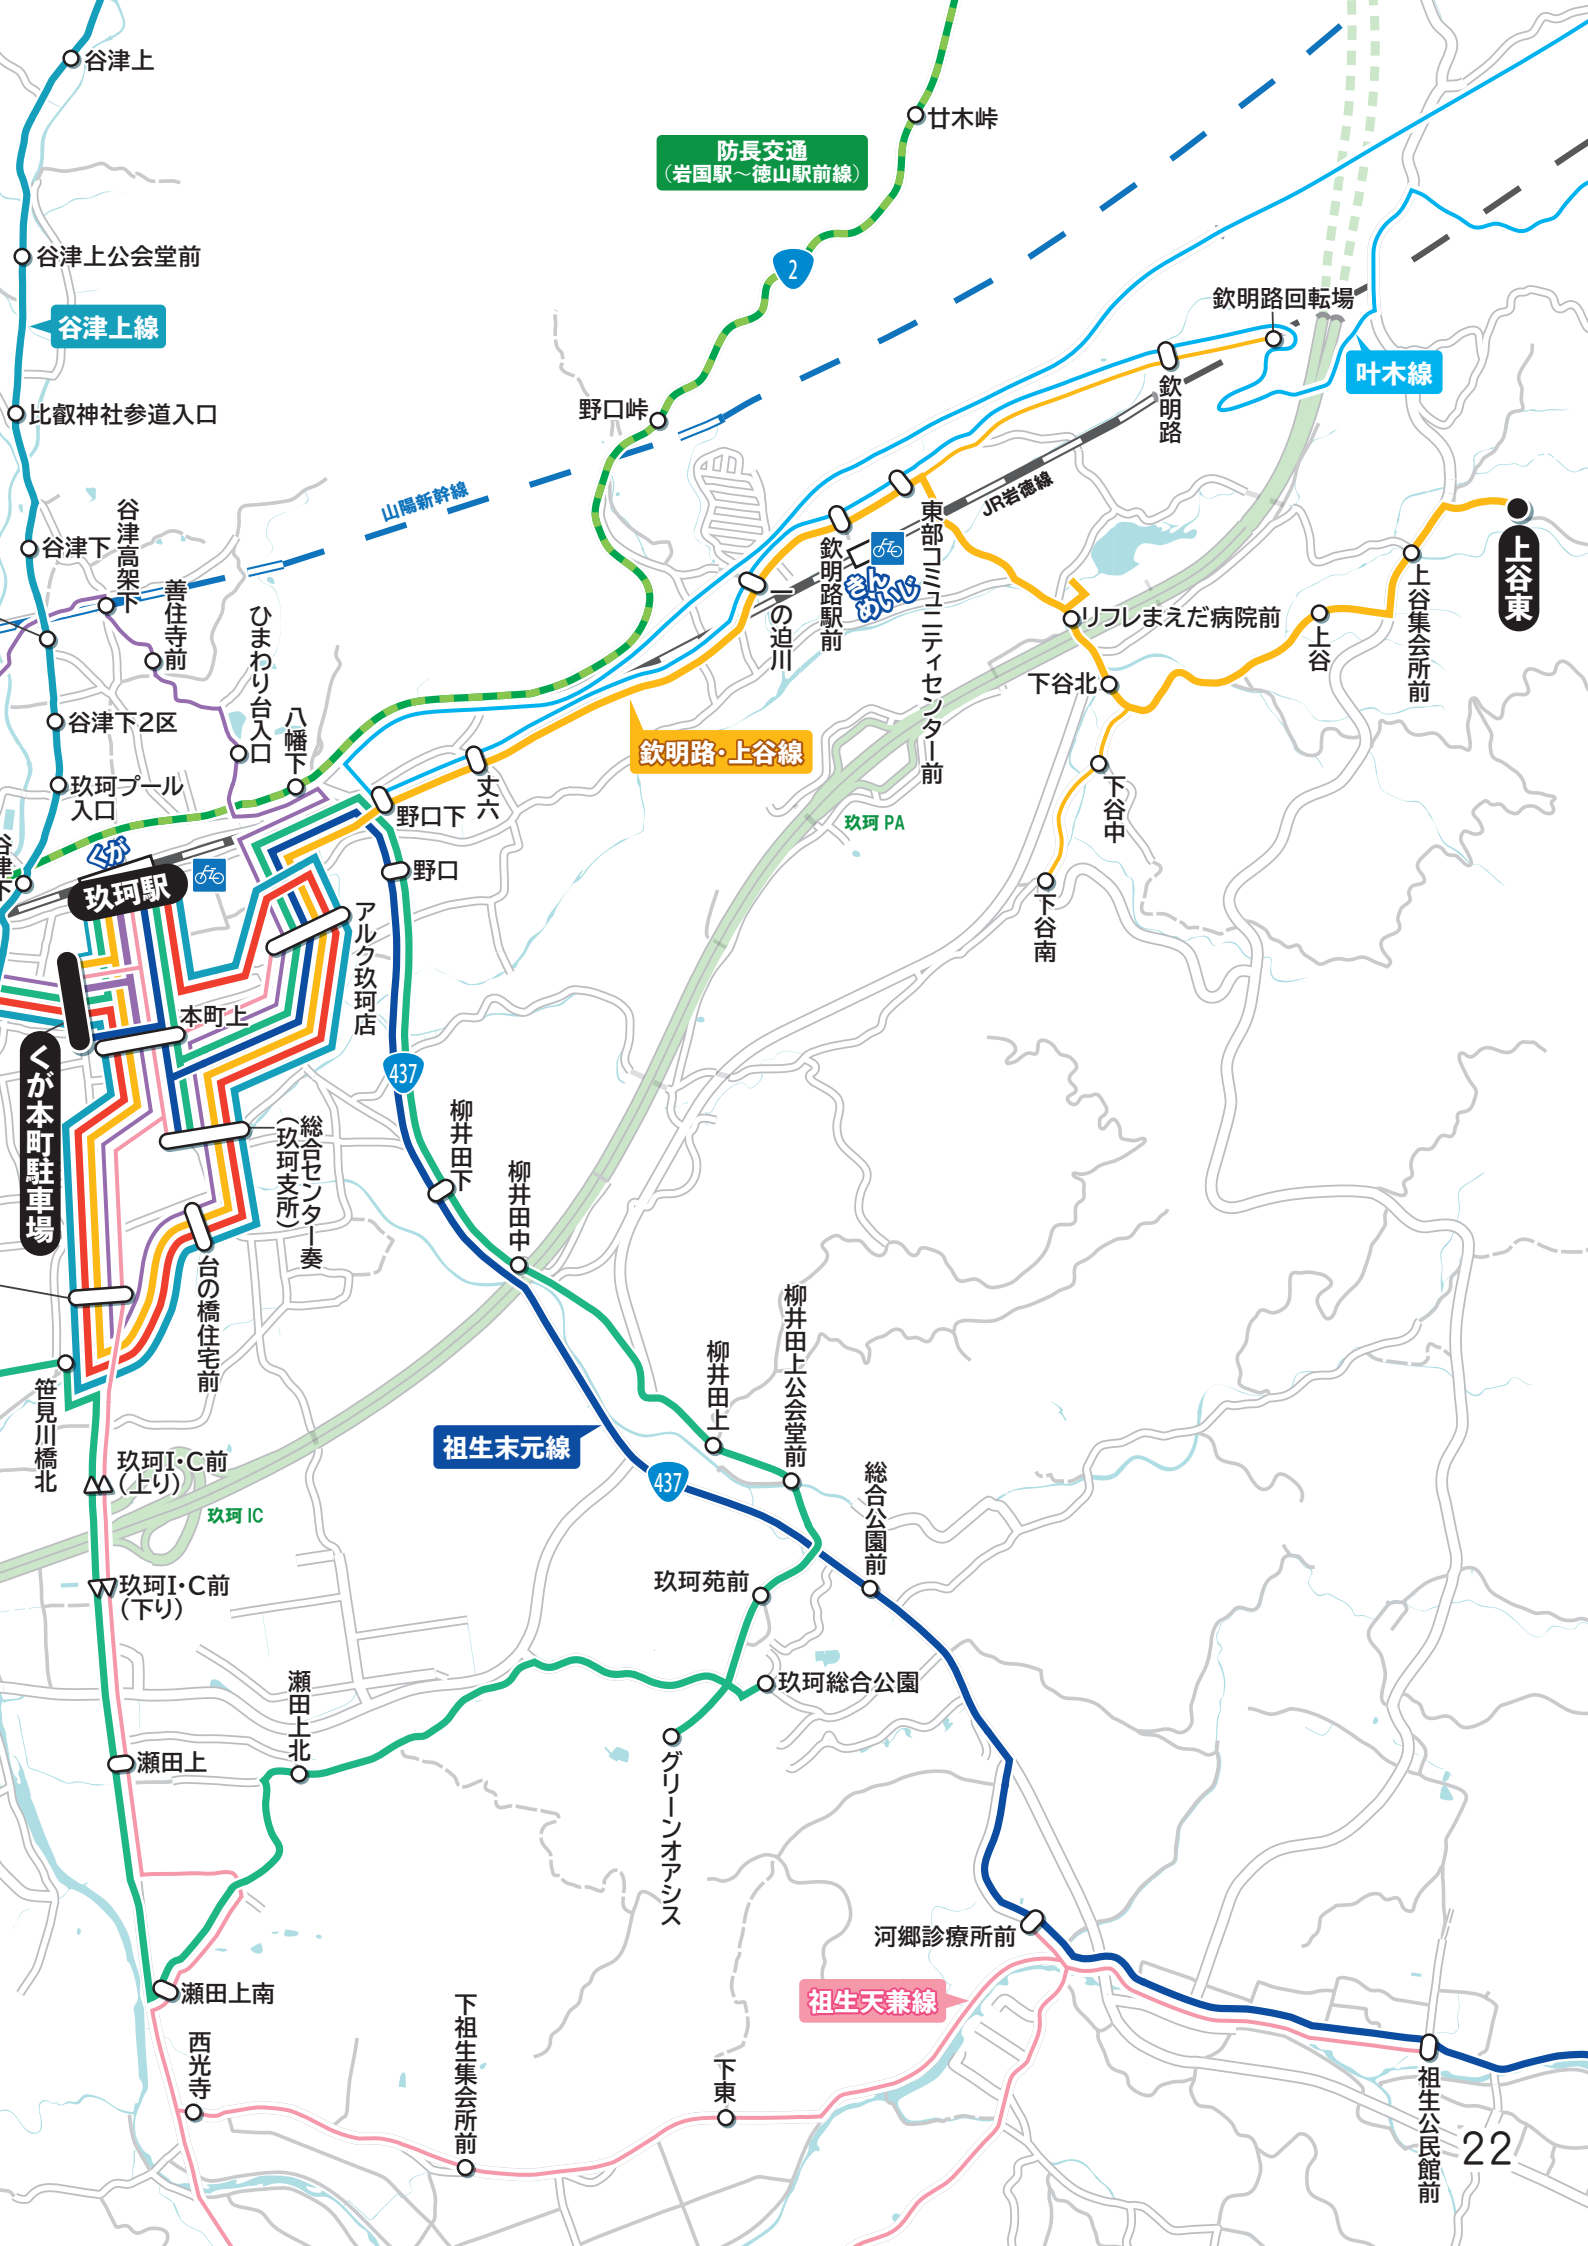

明神上

田代

川越線

小畑

下小畑

檜余地上

檜余地

檜余地下

下差川

午王ノ内

大歳

西原

呼坂口

呼坂大江

清光台入口

勝間

玖西エリア

<p>岩国市生活交通バス</p> <ul style="list-style-type: none"> ● 周東地域 ● 玖珂地域 ● 中田線 ● 川越線 ● 米川線 ● 檜余地線 ● 祖生末元線 ● 祖生天兼線 ● 欽明路・上谷線 ● 玖西循環線 ● 白田線 ● 上市北・千束線 	<p>その他のバス</p> <ul style="list-style-type: none"> ● 防長交通 ● 岩国市過疎地域乗合バス ● 〔二鹿線・叶木線・大藤線〕 ● (第一交通) 	<p>凡例</p> <ul style="list-style-type: none"> ● 起終点停留所 ○ 停留所 (名称が黒以外の場合は予約乗合) ▷ 片方向のみ停車する停留所 ☎ ※当マップでは、駅名はひらがなで表記しています。 🚗 近くに駐輪場がある駅
---	---	--

※細い線は1日6便(概ね3往復相当)以下の路線です。

玖西エリア [拡大図]

岩国市生活交通バス

- 周東地域
 - 中田線
 - 川越線
 - 米川線
 - 檜余地線
 - 祖生末元線
 - 祖生天兼線
- 玖珂地域
 - 玖西循環線
 - 臼田線
 - 上市北・千束線
 - 谷津上線
 - 欽明路・上谷線

その他のバス

- 防長交通
- 岩国市過疎地域乗合バス[叶木線] (第一交通)

※細い線は1日6便(概ね3往復相当)以下の路線です。