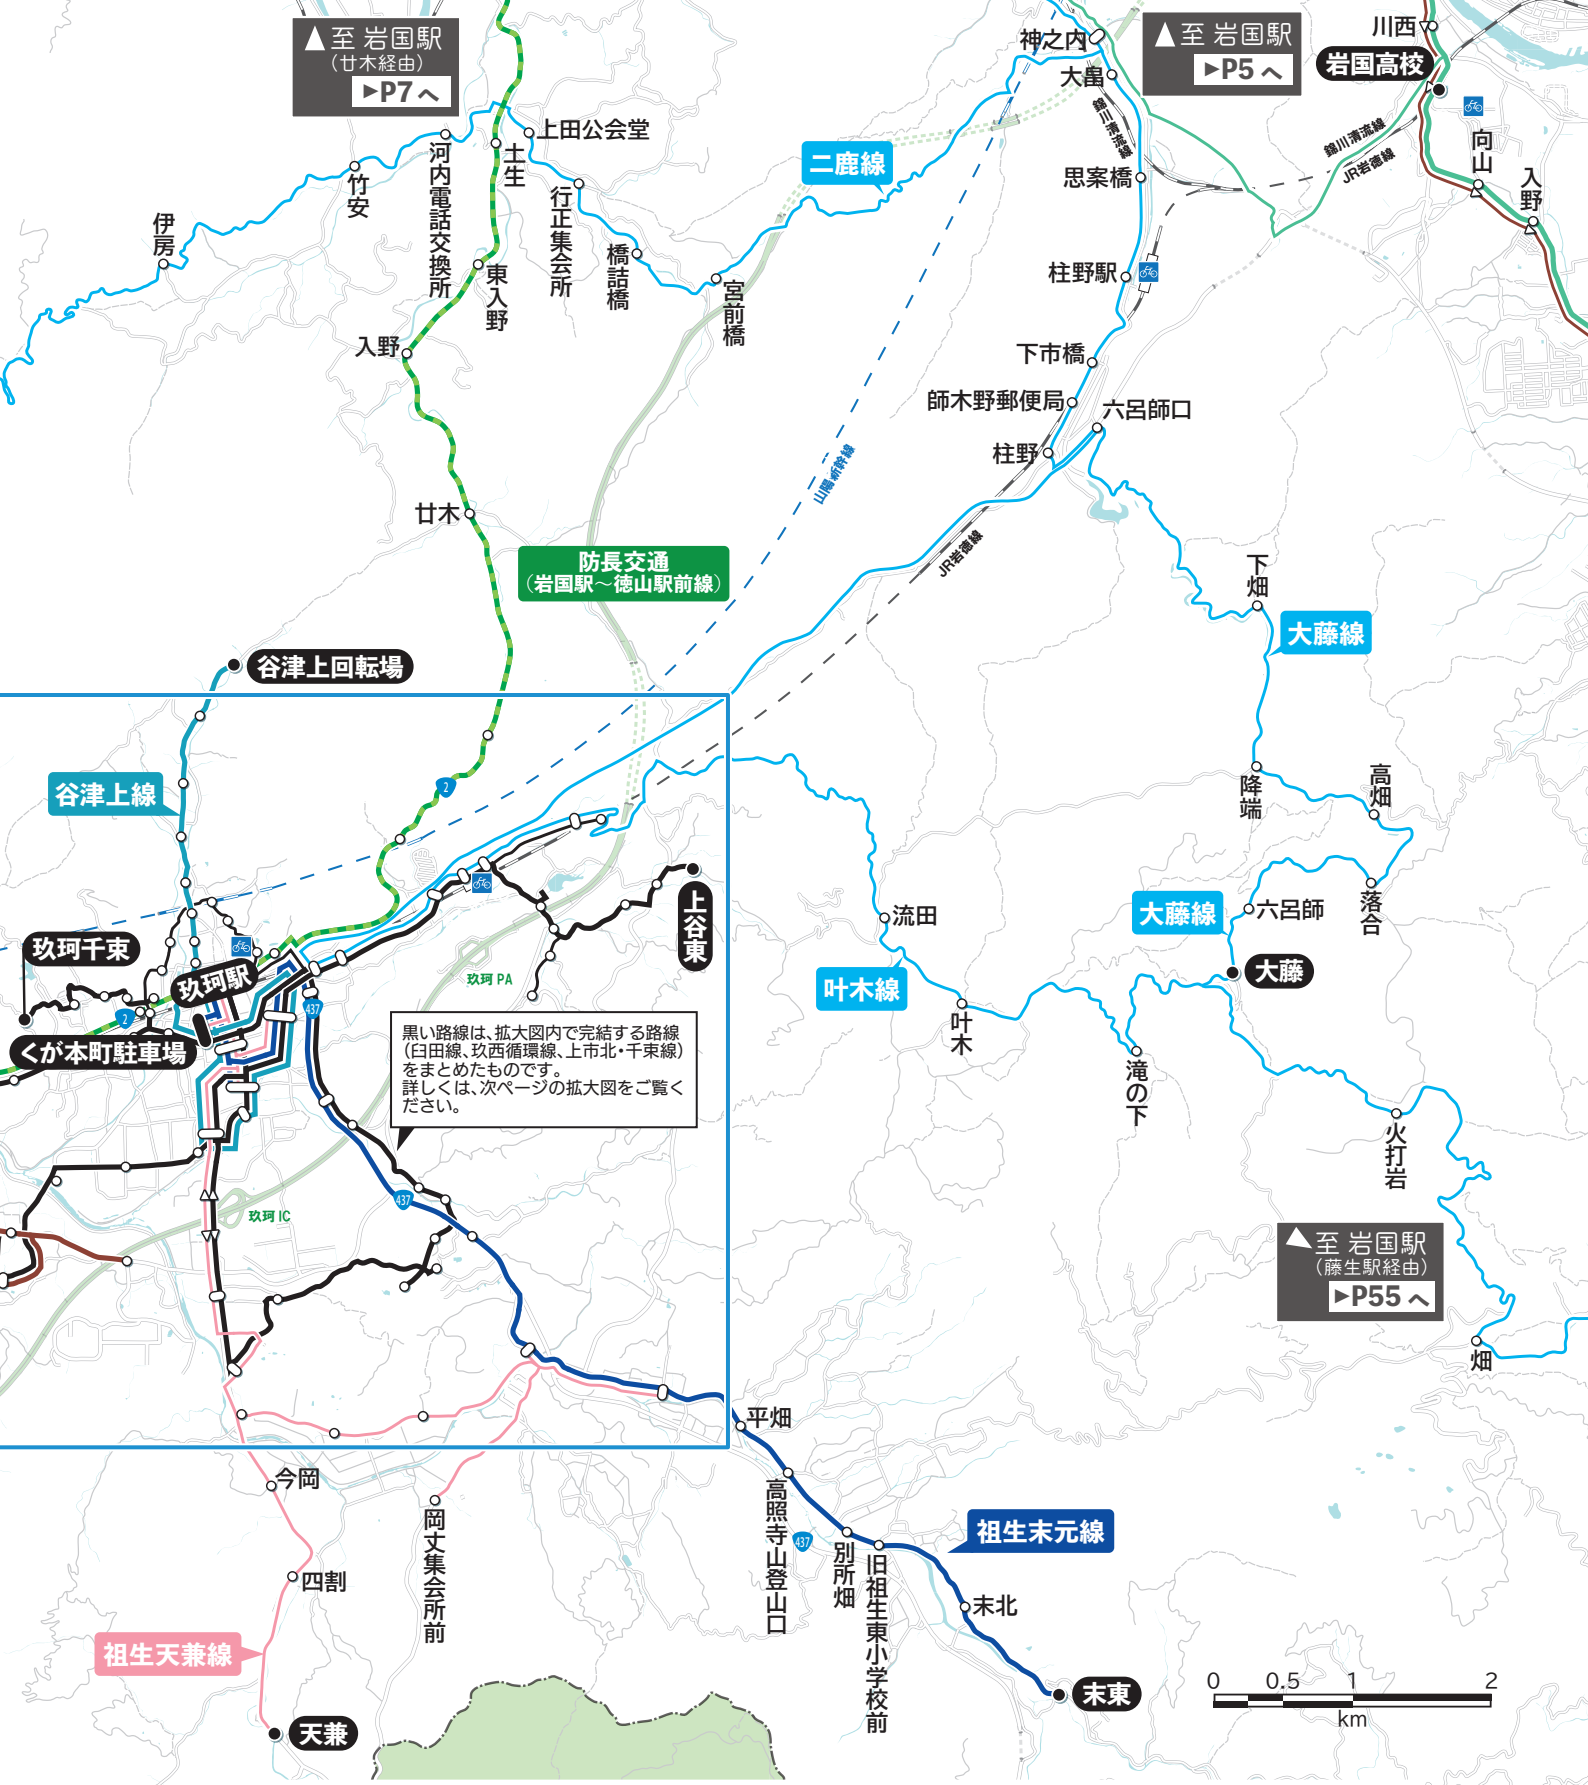

下差川

午王ノ内

大歳

西原

呼坂口

呼坂大江

清光台入口

勝間

遠見

至徳山駅

熊毛IC

中山湖前

中田線

中田公民館前
(中田小学校前)

田尻

防長交通
(周東病院～柳井駅前～田尻線)

玖西エリア

<p>岩国市生活交通バス</p> <ul style="list-style-type: none"> ● 周東地域 ● 玖珂地域 ● 中田線 ● 川越線 ● 米川線 ● 檜余地線 ● 祖生末元線 ● 祖生天兼線 ● 欽明路・上谷線 ● 玖西循環線 ● 白田線 ● 上市北・千束線 	<p>その他のバス</p> <ul style="list-style-type: none"> ● 防長交通 ● 岩国市過疎地域乗合バス ● 〔二鹿線・叶木線・大藤線〕 ● (第一交通) 	<p>凡例</p> <ul style="list-style-type: none"> ● 起終点停留所 ○ 停留所 (名称が黒以外の場合は予約乗合) ▷ 片方向のみ停車する停留所 ☎ ※当マップでは、駅名はひらがなで表記しています。 🚗 近くに駐輪場がある駅
---	---	--

※細い線は1日6便(概ね3往復相当)以下の路線です。

玖西エリア [拡大図]

岩国市生活交通バス

- 周東地域
 - 中田線
 - 川越線
 - 米川線
 - 檜余地線
 - 祖生末元線
 - 祖生天兼線
- 玖珂地域
 - 玖西循環線
 - 臼田線
 - 上市北・千束線
 - 谷津上線
 - 欽明路・上谷線

その他のバス

- 防長交通
- 岩国市過疎地域乗合バス[叶木線] (第一交通)

※細い線は1日6便(概ね3往復相当)以下の路線です。