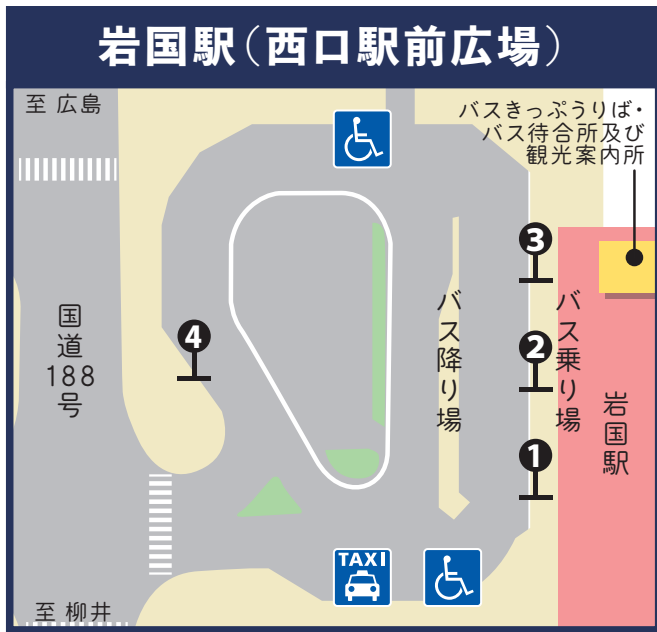

# — 主要なバスのりば案内 —

- いわくにバス
- ① 11 12 13 21  
31 32 34 51
  - ② いわくにバス  
30 61 70 81  
83
  - ③ いわくにバス  
W1 14  
M
  - ④ 高速バス 松尾線  
防長バス(快速)  
二鹿線・阿品線・  
叶木線・大藤線  
(過疎バス)  
スパ・サンライズ線

- ① 梅が丘・県営黒磯・潮風公園方面  
30 61 70 81 83
- ② 岩国駅方面  
31 32 61 70 81 83  
叶木線(過疎バス)

※新岩国駅前広場は現在工事のため、のりばが変更になる場合があります。