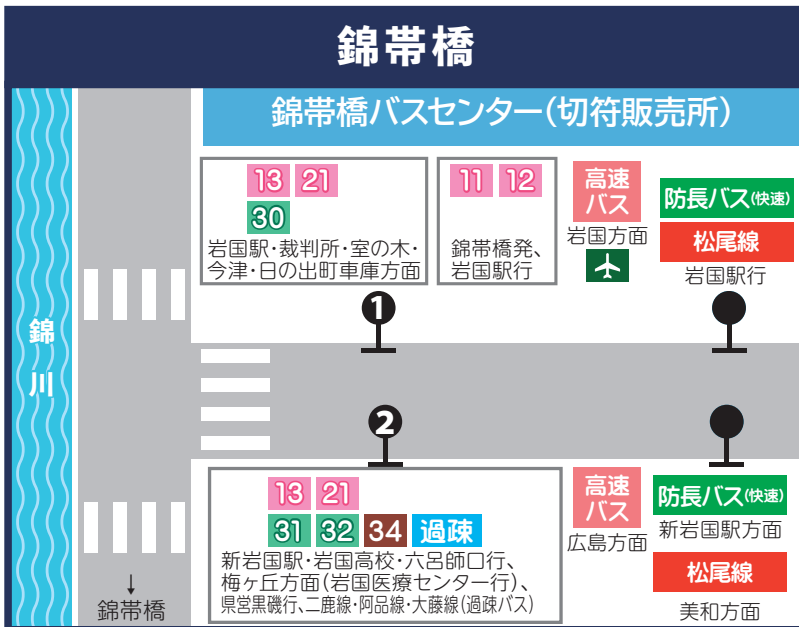

# — 主要なバスのりば案内 —

- いわくにバス
- ① 11 12 13 21  
31 32 34 51
  - ② いわくにバス  
30 61 70 81  
83
  - ③ いわくにバス  
W1 14  
M
  - ④ 高速バス 松尾線  
防長バス(快速)  
二鹿線・阿品線・  
叶木線・大藤線  
(過疎バス)  
スパ・サンライズ線

- ① 梅が丘・県営黒磯・潮風公園方面  
30 61 70 81 83
- ② 岩国駅方面  
31 32 61 70 81 83  
叶木線(過疎バス)

※新岩国駅前広場は現在工事のため、のりばが変更になる場合があります。