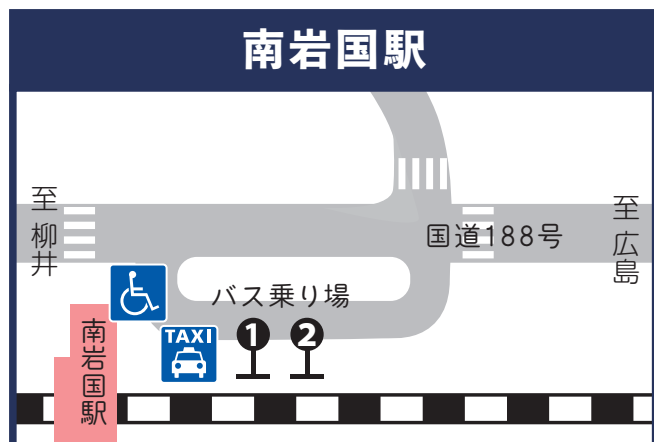

# — 主要なバスのりば案内 —

- いわくにバス
- ① 11 12 13 21  
31 32 34 51
  - ② いわくにバス  
30 61 70 81  
83
  - ③ いわくにバス  
W1 14  
M
  - ④ 高速バス 松尾線  
防長バス(快速)  
二鹿線・阿品線・  
叶木線・大藤線  
(過疎バス)  
スパ・サンライズ線

- ① 梅が丘・県営黒磯・潮風公園方面  
30 61 70 81 83
- ② 岩国駅方面  
31 32 61 70 81 83  
叶木線(過疎バス)

※新岩国駅前広場は現在工事のため、のりばが変更になる場合があります。