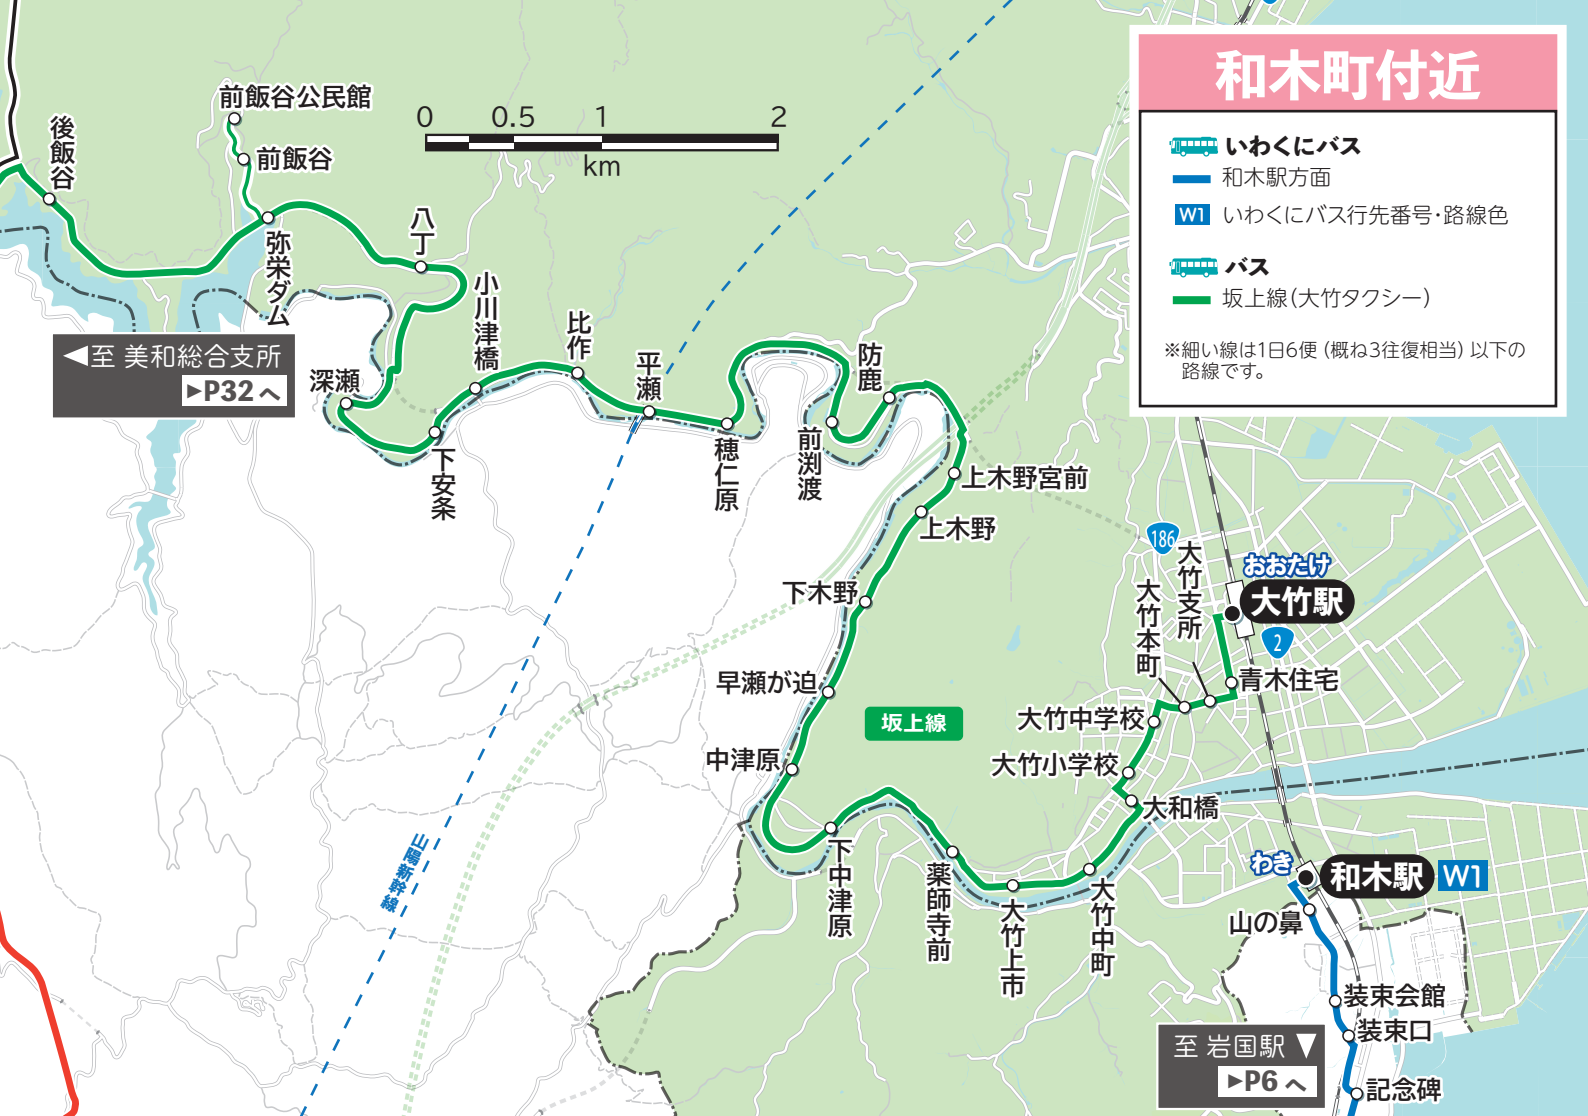

和木町付近

- いわくにバス
- 和木駅方面
- W1 いわくにバス行先番号・路線色
- バス
- 坂上線(大竹タクシー)

※細い線は1日6便(概ね3往復相当)以下の路線です。

北河内駅付近

- その他のバス
- 岩国駅~徳山駅前線【快速】(防長交通)
- 岩国市過疎地域乗合バス [二鹿線](第一交通)

※細い線は1日6便(概ね3往復相当)以下の路線です。