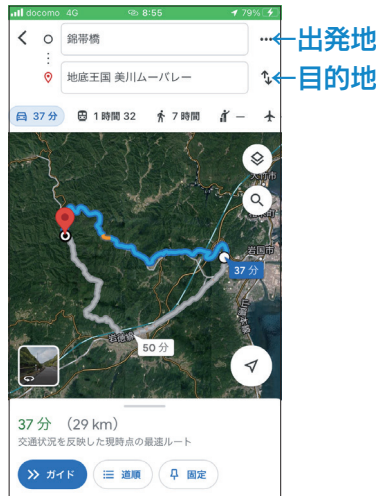

Googleマップでルート&時刻検索

岩国市を運行するほぼすべての公共交通は、Google マップでルートや時刻、運賃などを検索することができます。

- いつでもどこでも簡単
- 所要時間や運賃も表示される
- 出発時刻や到着時刻を指定して検索 OK
- バス停などの位置も分かる
- 乗継情報も分かる

<検索できないもの>

- 生活交通バスのうち、予約が必要な路線、区間
- よべるん
- 一般タクシー

Google マップのアプリを入れてタップして開きます

出発地と目的地を入力

検索結果から、経路を選んでタップ

検索結果の見方

バス停の情報

バスの行先・路線番号など

乗り継ぎ

乗り継ぎ

料金