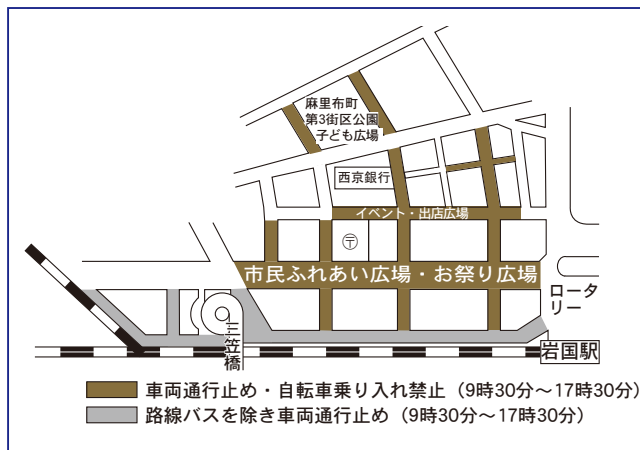

【イベント・出店広場（市道）】

10時～15時10分

○写真とり隊（白バイ、自衛隊、米海兵隊）、岩国地酒ひろば、岩国食エリア

【そのほかの会場】

○チャリティ即売会（介護老人福祉施設ウイータ内）

○いきいきからだチェック（岩国YMC A内）

○けんせつきかい体験コーナー（子ども広場横）

○岩国よいとこカーニバル（中通駐車場）10時～

○巨大楽「書きコーナー」、軽トラ新鮮組！（中通りアーケード）

○岩国囲碁大会（一番町ビル4階）  
参加料11500円（予定）

○美術展（市民会館）10月16日～18日

※当日は、臨時駐車場として麻里布小学校のグラウンドを開放しますが、台数に限りがありますので、できるだけバスなどの公共交通機関を利用してください。

※行事内容・時間については、変更となる場合があります。

岩国商工会議所 ☎4201  
 商工振興課 ☎5110

# YOU・ゆう フェスタ 2015

10月24日(土)  
9時～20時30分

今年のフェスタは1日開催です  
潮風公園  
みなとオアシスゆう

内容  
「ステージイベント」 9時～  
ゆう銭壺太鼓演奏、由宇中学校吹奏楽演奏、  
保育園・幼稚園演技、笠塚神楽舞、  
魚のつかみ取り、スワンボートレース、  
ふわふわドーム、海産物・農産物販売、  
将棋大会、フリーマーケット、ちりめんモ  
ンスターをさがせ、ビーチ綱引きチーム戦、  
ビーチヨガ体験、シーカヤック体験など  
「カラオケ大会」 15時～  
「花火大会」 20時～  
※駐車場は、東邦工業(株)グラウンド・  
(株)キーレックスグラウンド  
※小雨決行  
※雨天の場合、花火大会は25日(日) 19時～  
◎YOU・ゆう・フェスタ実行委員会  
(岩国西商工会由宇支所内) ☎③0753、  
由宇総合支所地域振興課 ☎③1111