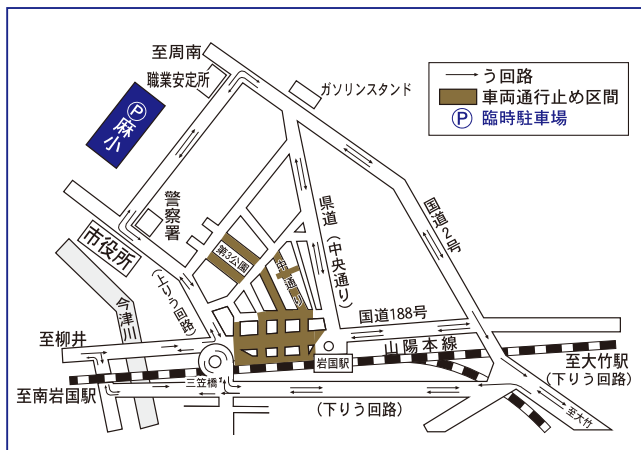

【イベント・出店広場（市道）】

10時～15時10分

○写真とり隊（白バイ、自衛隊、米海兵隊）、岩国地酒ひろば、岩国食エリア

【そのほかの会場】

○チャリティ即売会（介護老人福祉施設ウイータ内）

○いきいきからだチェック（岩国YMC A内）

○けんせつきかい体験コーナー（子ども広場横）

○岩国よいとこカーニバル（中通駐車場）10時～

○巨大楽「書きコーナー」、軽トラ新鮮組！（中通りアーケード）

○岩国囲碁大会（一番町ビル4階）  
参加料11500円（予定）

○美術展（市民会館）10月16日～18日

※当日は、臨時駐車場として麻里布小学校のグラウンドを開放しますが、台数に限りがありますので、できるだけバスなどの公共交通機関を利用してください。

※行事内容・時間については、変更となる場合があります。

岩国商工会議所 ☎4201  
 商工振興課 ☎5110

# YOU・ゆう フェスタ 2015

10月24日(土)  
9時～20時30分

今年のフェスタは1日開催です  
潮風公園  
みなとオアシスゆう

内容  
「ステージイベント」 9時～  
ゆう銭壺太鼓演奏、由宇中学校吹奏楽演奏、  
保育園・幼稚園演技、笠塚神楽舞、  
魚のつかみ取り、スワンボートレース、  
ふわふわドーム、海産物・農産物販売、  
将棋大会、フリーマーケット、ちりめんモ  
ンスターをさがせ、ビーチ綱引きチーム戦、  
ビーチヨガ体験、シーカヤック体験など  
「カラオケ大会」 15時～  
「花火大会」 20時～  
※駐車場は、東邦工業(株)グラウンド・  
(株)キーレックスグラウンド  
※小雨決行  
※雨天の場合、花火大会は25日(日) 19時～  
◎YOU・ゆう・フェスタ実行委員会  
(岩国西商工会由宇支所内) ☎③0753、  
由宇総合支所地域振興課 ☎③1111