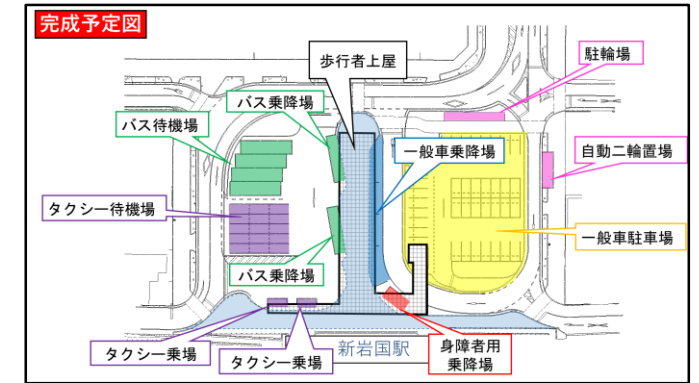

令和8年9月末の完成を目指し  
**歩行者上屋**の一部が完成、**一般車駐車場の整備を進めています**

現在、自家用車整理場(JR運営)の閉鎖により、大変ご迷惑をお掛けしていますが  
**JRの臨時駐車場(有料:予約制)**がご利用いただけます

※広場の形状が変更となっておりますので現地看板や誘導員の指示に従って通行してください。東側への出口が変更となっておりますのでご注意ください。

**JR臨時駐車場について**

予約はこちら↓↓  
**アットパーキングウィークリー**  
 ↑ここをクリック

←QRコード

👷 工事中は大変ご迷惑をお掛けしますがご理解とご協力をお願いします 👷