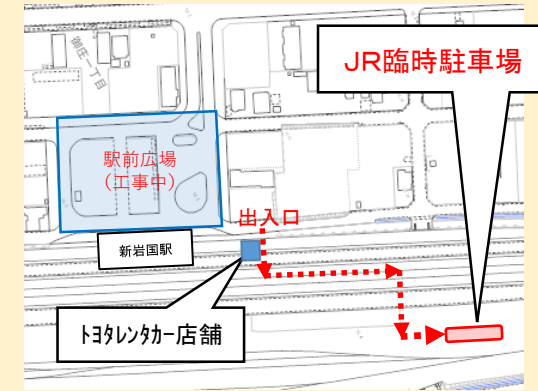

令和8年9月末の完成を目指し  
**歩行者上屋**の一部が完成、**一般車駐車場の整備を進めています**

現在、自家用車整理場(JR運営)の閉鎖により、大変ご迷惑をお掛けしていますが  
**JRの臨時駐車場(有料:予約制)**がご利用いただけます

※広場の形状が変更となっておりますので現地看板や誘導員の指示に従って通行してください。東側への出口が変更となっておりますのでご注意ください。

**JR臨時駐車場について**

予約はこちら↓↓  
**アットパーキングウィークリー**  
 ↑ここをクリック

←QRコード

👷 工事中は大変ご迷惑をお掛けしますがご理解とご協力をお願いします 👷