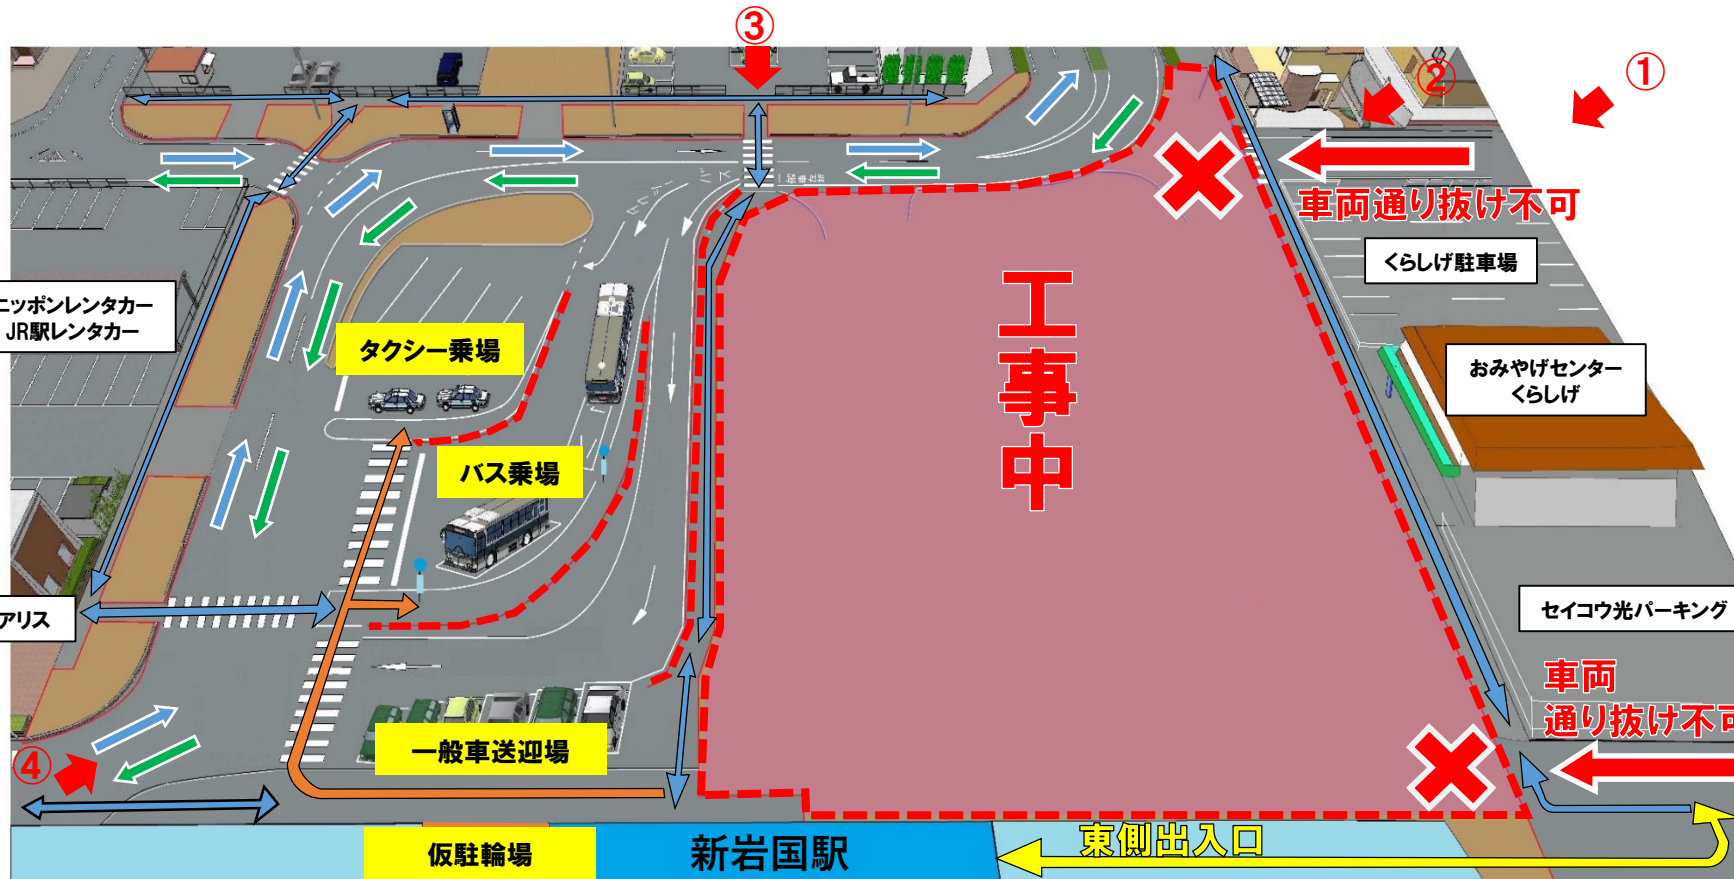

令和8年9月末の完成を目指し  
**歩行者上屋**の一部が完成、**一般車駐車場の整備を進めています**

現在、自家用車整理場(JR運営)の閉鎖により、大変ご迷惑をお掛けしていますが  
**JRの臨時駐車場(有料:予約制)**がご利用いただけます

※広場の形状が変更となっておりますので現地看板や誘導員の指示に従って通行してください。東側への出口が変更となっておりますのでご注意ください。

**JR臨時駐車場について**

予約はこちら↓↓  
**アットパーキングウィークリー**  
 ↑ここをクリック

←QRコード

👷 工事中は大変ご迷惑をお掛けしますがご理解とご協力をお願いします 👷