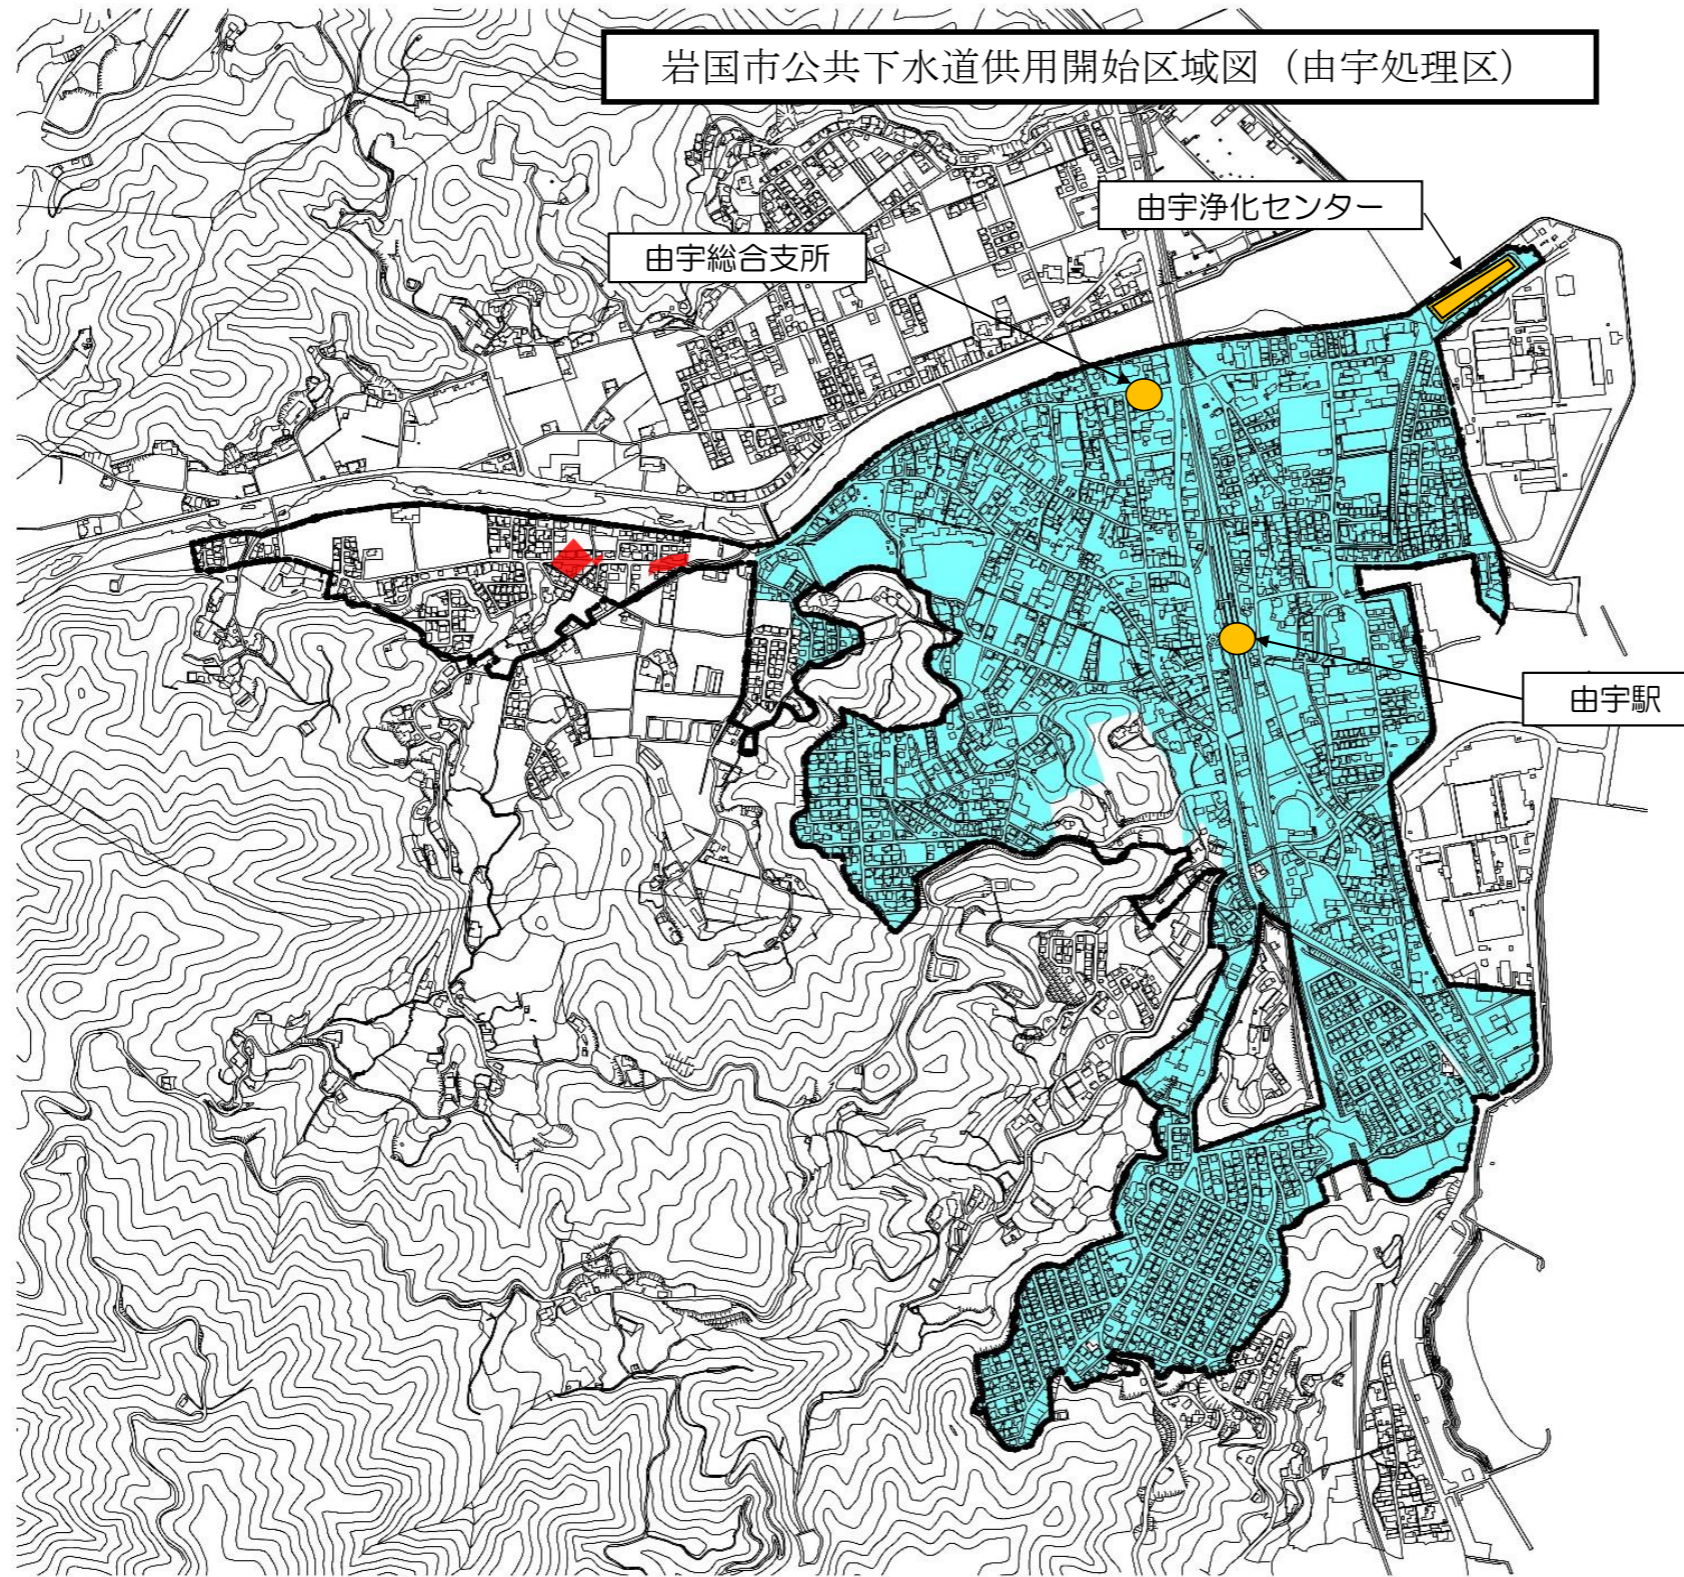

岩国市公共下水道供用開始区域図（由宇処理区）

	事業計画区域界
	供用済み
	新規供用開始