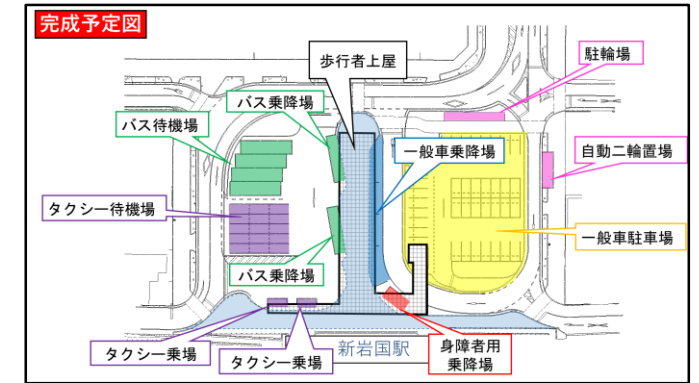

令和8年9月末の完成を目指し
歩行者上屋及び一般車駐車場の整備を進めています

現在、自家用車整理場(JR運営)の閉鎖により、大変ご迷惑をお掛けしていますが
10月1日からJRの臨時駐車場(有料:予約制)がご利用いただけます

※広場の形状が変更となっておりますので現地看板や誘導員の指示に従って通行してください。東側への出口が変更となっておりますのでご注意ください。

JR臨時駐車場について

予約はこちら↓↓
[アットパーキングウィークリー](#)
↑ここをクリック

←QRコード

👷 工事中は大変ご迷惑をお掛けしますがご理解とご協力をお願いします 👷