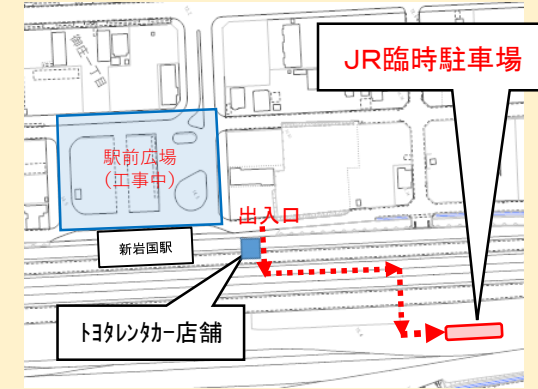

令和8年9月末の完成を目指し
歩行者上屋及び一般車駐車場の整備を進めています

現在、自家用車整理場(JR運営)の閉鎖により、大変ご迷惑をお掛けしていますが
10月1日からJRの臨時駐車場(有料:予約制)がご利用いただけます

※広場の形状が変更となっておりますので現地看板や誘導員の指示に従って通行してください。東側への出口が変更となっておりますのでご注意ください。

JR臨時駐車場について

予約はこちら↓↓
[アットパーキングウィークリー](#)
↑ここをクリック

←QRコード

👷 工事中は大変ご迷惑をお掛けしますがご理解とご協力をお願いします 👷