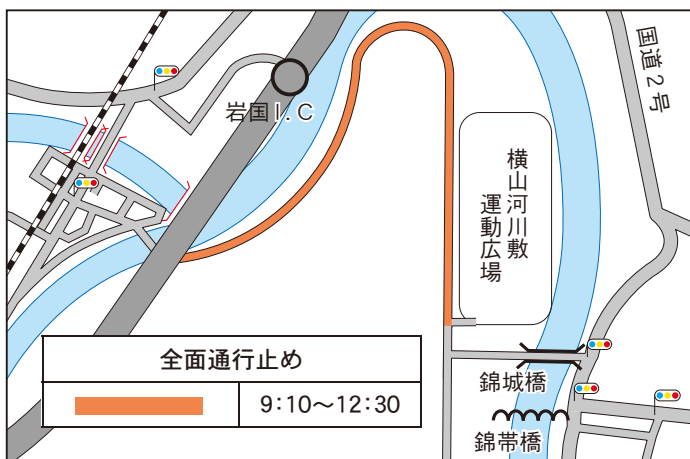

表紙の説明

岩国れんこん掘り取り
 (尾津町)

10月26日、尾津町のレンコン
 ほ場で、愛宕小学校3年の児童約
 100人が、岩国れんこんの掘り取
 りを体験しました。

児童は泥だらけになりながら、
 4月に自ら植え付けたレンコンを
 収穫し、うれしそうに持ち帰って
 いました。

22日(月)

■所定の申出書に、貸し手と借り手双方
 が必要事項を記入し、農業委員会に提出
 図提出 農業委員会事務局 ☎(29)523
 0、農業委員会事務局支所(総合支所
 農林建設課内)
 奨励金 農林振興課 ☎(29)5113

錦川清流駅伝競走大会開催
 時に交通規制を行います

次の日時に交通規制を実施し、車両
 を通行止めいたします。車道への軽車両
 の乗り入れもご遠慮ください。ご理解
 とご協力をよろしく願います。

日時 11月23日(祝) 9時10分〜12時30
 分

※千石原11時20分発、横山11時21分発
 の路線バスは運休となります

■錦川清流駅伝競走大会実行委員会事
 務局 ☎(32)7372

第48回衆議院議員総選挙 岩国市の投票・開票結果