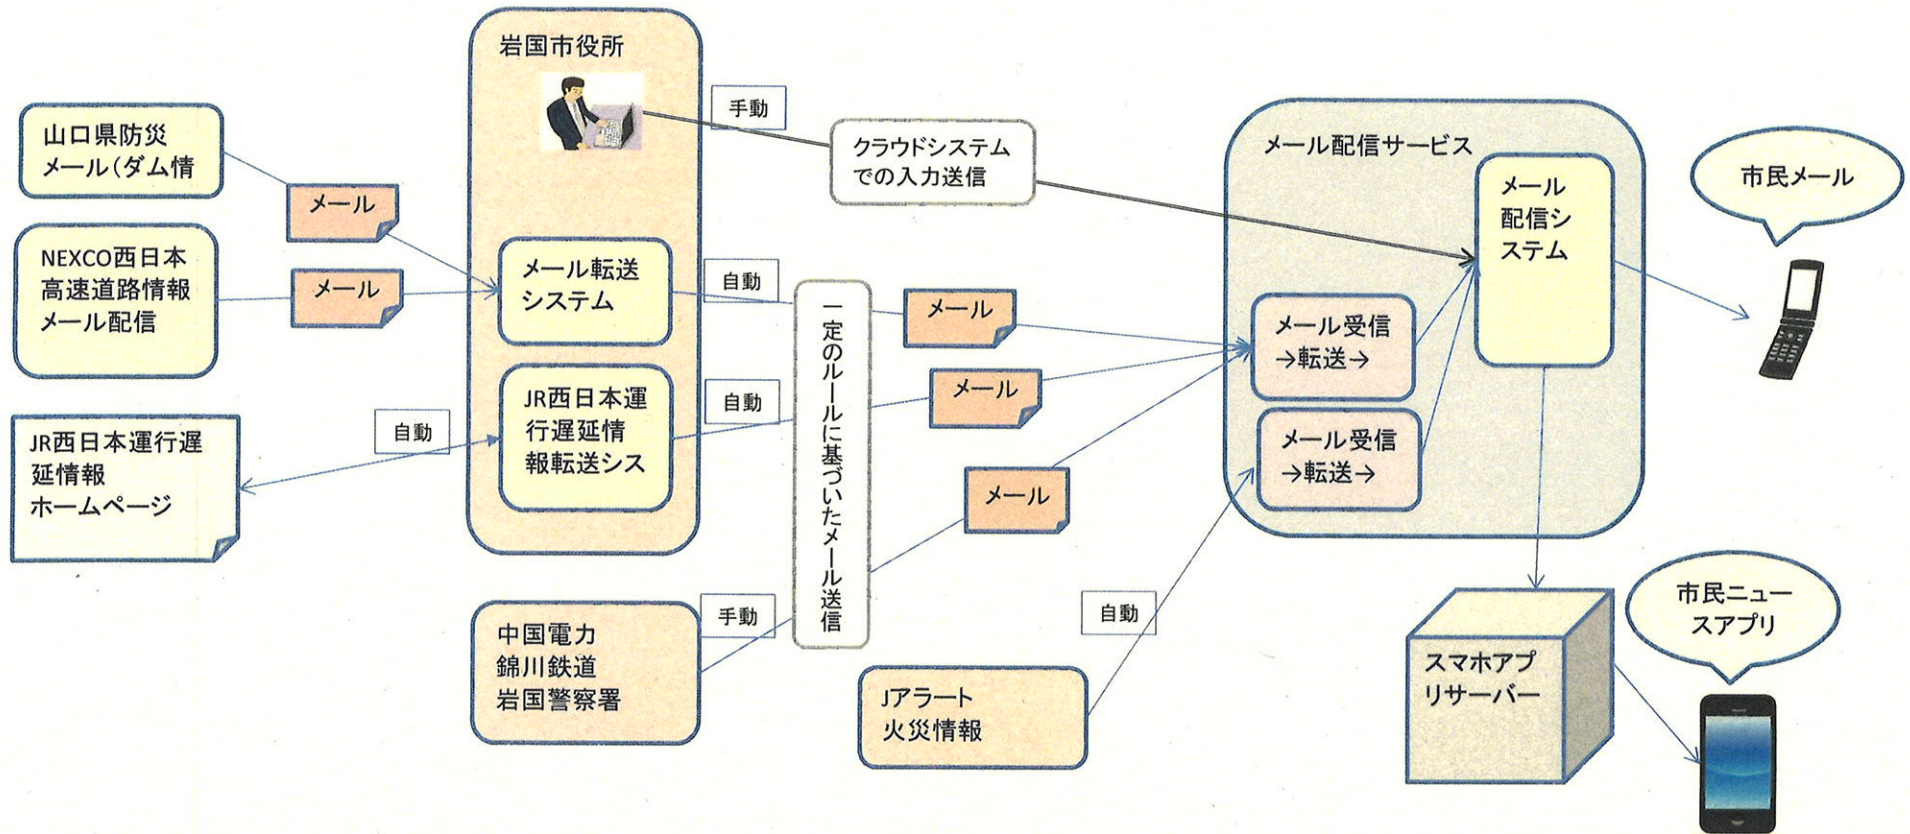

岩国市民ニュースアプリ・市民メールの配信情報の追加について

1 主 旨

これまでは市民ニュースアプリや市民メールで防災情報や火災情報、市政の情報などを配信してきましたが、この度、公共関係機関の協力を得て、交通情報などの公共情報等を追加配信することとなりました。これにより、市民ニュースアプリと市民メールの利便性を高め、登録者数の増加を図り、防災情報などの緊急情報の伝達率向上につなげていきます。

2 市民ニュースアプリ、市民メールについて

高齢・介護

健康・医療

その他

市民メール

市民ニュースアプリ

※市がメールを自動転送

市民ニュースアプリ・市民メール 情報配信図

- ④ 岩国市市役所や水道局の職員は端末からシステムを使用して直接情報を送信する
- ④ 中国電力、錦川鉄道、岩国警察署は一定のルールに基づいて社員や職員がメールを送信する
- ④ 山口県のダム情報は山口県の防災メールを市システムが受け取って転送する
- ④ NEXCO西日本高速道路情報は個人が利用できるメール受信サービスがあるのでそのメールを市システムが受け取り転送する
- ④ JR西日本の運行遅延情報のホームページの情報を市システムが解析して遅延情報が発生した場合にメール送信をする
- ④ Jアラートや火災情報はシステムにより自動転送される(今回は詳細図は省く)